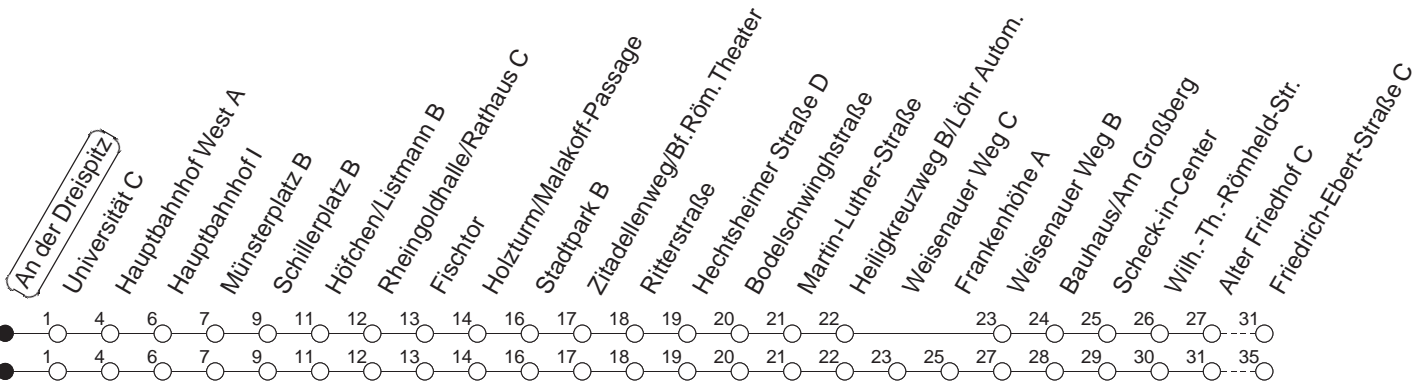

# 90

Haltestelle : **An der Dreispitz**

Fahrtrichtung : **WEISENAU/FRIEDRICH-EBERT-STR.**

Fahrplanjahr 2019 / Fahrzeitangabe in Minuten

	Montag bis Donnerstag	Freitag	Samstag	Sonn-/Feiertag
Std.	Minuten	Minuten	Minuten	Minuten
4			50 <sub>f</sub>	50 <sub>f</sub>
5			50 <sub>H</sub>	50 <sub>f</sub>
6				50 <sub>f</sub>
7				50 <sub>H</sub>
8				
9				
10				
11				
12				
13				
14				
15				
16				
17				
18				
19				
20				
21				
22				
23	50			50
0	50	50	50	50
1		50	50	
2		50	50	
3		50 <sub>H</sub>	50 <sub>H</sub>	

H : Nur bis Hauptbahnhof

f : Nicht über Frankenhöhe

**Wenn Dienstag bis Freitag ein Feiertag ist, so gilt am Tag davor der Freitagsfahrplan.**  
 Weitere Infos im Verkehrs Center Mainz (Tel. 0 61 31 - 12 77 77) und unter [www.mainzer-mobilitaet.de](http://www.mainzer-mobilitaet.de)