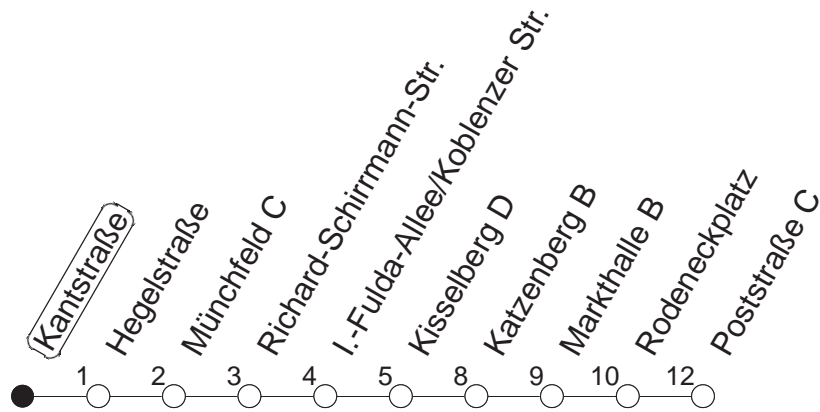

90

Haltestelle : **Kantstraße**

Fahrtrichtung : **FINTHEN/POSTSTRASSE**

Fahrplanjahr 2019 / Fahrzeitangabe in Minuten

	Montag bis Donnerstag	Freitag	Samstag	Sonn-/Feiertag
Std.	Minuten	Minuten	Minuten	Minuten
4			06	06
5			06	06
6			06	06
7				06
8				06
9				
10				
11				
12				
13				
14				
15				
16				
17				
18				
19				
20				
21				
22				
23				
0	06			06
1	06	06	06	06
2		06	06	
3		06	06	

Wenn Dienstag bis Freitag ein Feiertag ist, so gilt am Tag davor der Freitagsfahrplan.

Weitere Infos im Verkehrs Center Mainz (Tel. 0 61 31 - 12 77 77) und unter www.mainzer-mobilitaet.de