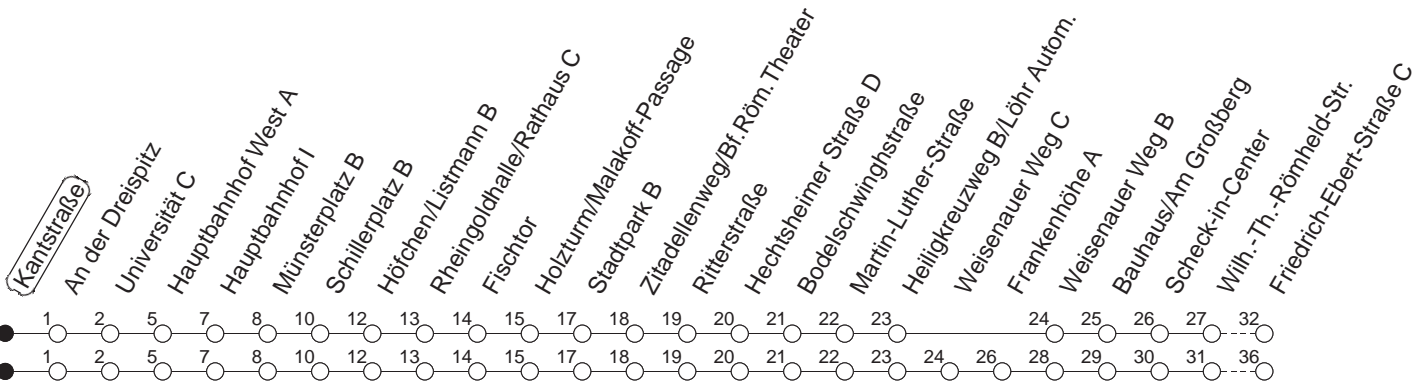

90

Haltestelle : **Kantstraße**

Fahrtrichtung : **WEISENAU/FRIEDRICH-EBERT-STR.**

Fahrplanjahr 2019 / Fahrzeitangabe in Minuten

	Montag bis Donnerstag	Freitag	Samstag	Sonn-/Feiertag
Std.	Minuten	Minuten	Minuten	Minuten
4			49 _f	49 _f
5			49 _H	49 _f
6				49 _f
7				49 _H
8				
9				
10				
11				
12				
13				
14				
15				
16				
17				
18				
19				
20				
21				
22				
23	49			49
0	49	49	49	49
1		49	49	
2		49	49	
3		49 _H	49 _H	

H : Nur bis Hauptbahnhof

f : Nicht über Frankenhöhe

Wenn Dienstag bis Freitag ein Feiertag ist, so gilt am Tag davor der Freitagsfahrplan.

Weitere Infos im Verkehrs Center Mainz (Tel. 0 61 31 - 12 77 77) und unter www.mainzer-mobilitaet.de