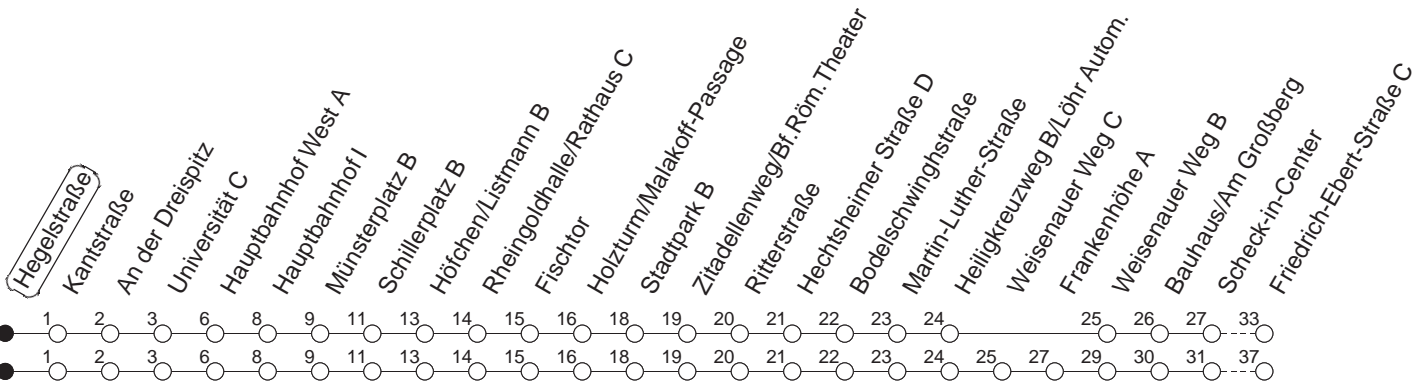

# 90

Haltestelle : **Hegelstraße**

Fahrtrichtung : **WEISENAU/FRIEDRICH-EBERT-STR.**

Fahrplanjahr 2019 / Fahrzeitangabe in Minuten

	Montag bis Donnerstag	Freitag	Samstag	Sonn-/Feiertag
Std.	Minuten	Minuten	Minuten	Minuten
4			48 <sub>f</sub>	48 <sub>f</sub>
5			48 <sub>H</sub>	48 <sub>f</sub>
6				48 <sub>f</sub>
7				48 <sub>H</sub>
8				
9				
10				
11				
12				
13				
14				
15				
16				
17				
18				
19				
20				
21				
22				
23	48			48
0	48	48	48	48
1		48	48	
2		48	48	
3		48 <sub>H</sub>	48 <sub>H</sub>	

H : Nur bis Hauptbahnhof

f : Nicht über Frankenhöhe

**Wenn Dienstag bis Freitag ein Feiertag ist, so gilt am Tag davor der Freitagsfahrplan.**

Weitere Infos im Verkehrs Center Mainz (Tel. 0 61 31 - 12 77 77) und unter [www.mainzer-mobilitaet.de](http://www.mainzer-mobilitaet.de)