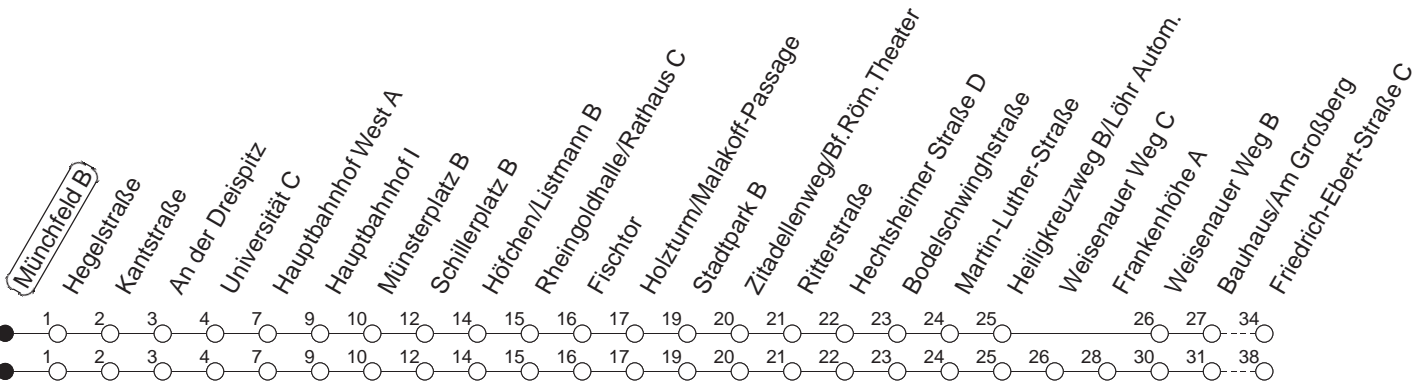

90

Haltestelle : **Münchfeld B**

Fahrtrichtung : **WEISENAU/FRIEDRICH-EBERT-STR.**

Fahrplanjahr 2019 / Fahrzeitangabe in Minuten

	Montag bis Donnerstag	Freitag	Samstag	Sonn-/Feiertag
Std.	Minuten	Minuten	Minuten	Minuten
4			47 _f	47 _f
5			47 _H	47 _f
6				47 _f
7				47 _H
8				
9				
10				
11				
12				
13				
14				
15				
16				
17				
18				
19				
20				
21				
22				
23	47			47
0	47	47	47	47
1		47	47	
2		47	47	
3		47 _H	47 _H	

H : Nur bis Hauptbahnhof

f : Nicht über Frankenhöhe

Wenn Dienstag bis Freitag ein Feiertag ist, so gilt am Tag davor der Freitagsfahrplan.

Weitere Infos im Verkehrs Center Mainz (Tel. 0 61 31 - 12 77 77) und unter www.mainzer-mobilitaet.de