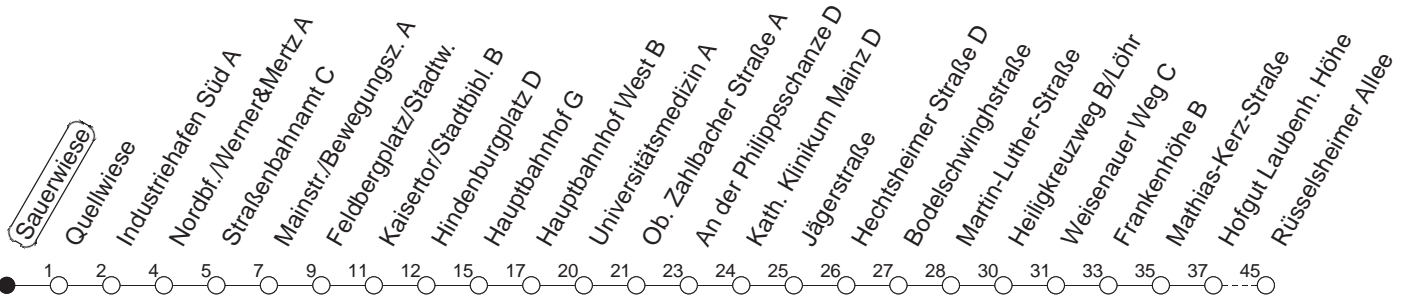

76

Sauerwiese

BUS

→ Laubenheim/Rüsselsheimer Allee

🕒	Mo.-Fr. (Schule)		Mo.-Fr. (Ferien)		Samstag		Sonn-/Feiertag
6	11	41	11	41	39 _H		
7	11	41	11	41	09 _H	39 _H	
8	11	41	11	41	09 _H	41	
9	11	41	11	41	11	41	
10	11	41	11	41	11	41	
11	11	41 _w	11	41	11	41	
12	11	41 _w	11	41	11	41	
13	11	41	11	41	11	41	
14	11	41	11	41	11	41	
15	11	41	11	41	11	41	
16	11	41	11	41	11	41	
17	11	41	11	41	11	41	
18	11	41	11	41	11	39 _H	
19	11	41	11	41	09 _H	39 _H	
20	09 _H	39 _H	09 _H	39 _H	09 _H	39 _H	
21	09 _H	39 _H	09 _H	39 _H	09 _H	39 _H	
22	09 _H		09 _H		09 _H		

w : Zwischen Heiligkreuzweg und Weisenauer Weg über Weisenau/Friedrich-Ebert-Straße

H : Nur bis Hauptbahnhof

gültig ab: 15.12.19

Ferien in RLP: 23.12.19 – 6.1.20 / 17.2 – 26.2. / 9.4. – 17.4. / 22.5. / 12.6. / 6.7. – 14.8. / 12.10. – 23.10.20