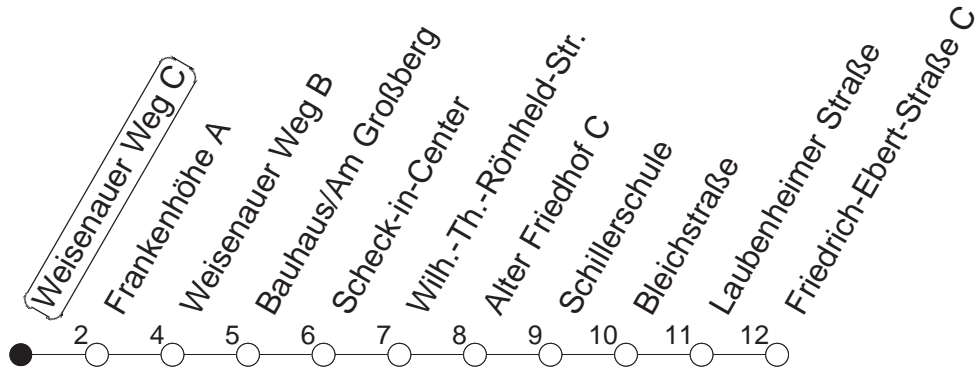

90

Haltestelle : **Weisenaer Weg C**

Fahrtrichtung : **WEISENAU/FRIEDRICH-EBERT-STR.**

Fahrplanjahr 2019 / Fahrzeitangabe in Minuten

	Montag bis Donnerstag	Freitag	Samstag	Sonn-/Feiertag
Std.	Minuten	Minuten	Minuten	Minuten
0	17			17
1	17	17	17	17
2		17	17	
3		17	17	

Wenn Dienstag bis Freitag ein Feiertag ist, so gilt am Tag davor der Freitagsfahrplan.
Weitere Infos im Verkehrs Center Mainz (Tel. 0 61 31 - 12 77 77) und unter www.mainzer-mobilitaet.de