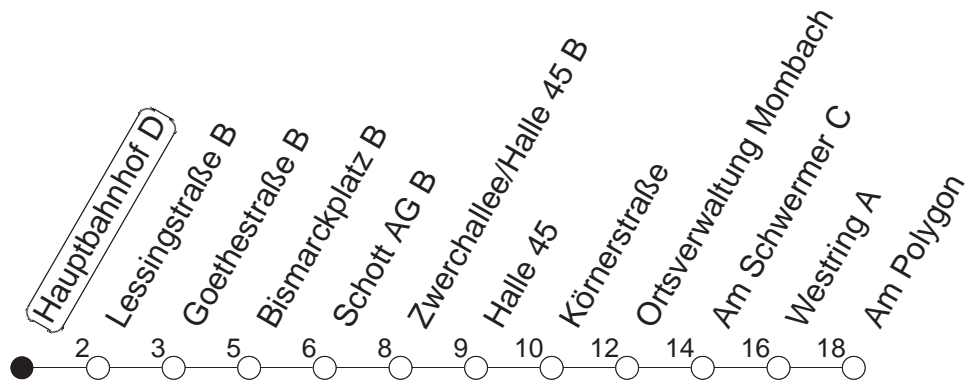

60

Haltestelle : **Hauptbahnhof D**

Fahrtrichtung : **MOMBACH/AM POLYGON**

Fahrplanjahr 2019 / Fahrzeitangabe in Minuten

	Mo.-Fr. (Normalfahrplan)				Mo.-Fr. (Weihn.-/Sommerfer.)				Samstag			Sonn-/Feiertag			
Std.	Minuten				Minuten				Minuten			Minuten			
5	20				20										
6	12	32	52		12	33			00	32					
7	12	32	52		03	33			02	32					
8	12	32	52		03	33			02	32		32			
9	12	33			03	33			03	33		17			
10	03	33			03	33			03	33		17			
11	03	33			03	33			03	33		17			
12	03	32	52		03	33			03	33		02	32		
13	12	32	52		03	33			03	33		02	32		
14	12	32	52		03	33			03	33		02	32		
15	12	32	52		03	33			03	33		02	32		
16	12	32	52		03	33			03	33		02	32		
17	12	32	52		03	33			03	33		02	32		
18	12	32	52		03	33			03	33		02	32		
19	12	33			03	33			03	32		02	32		
20	03	33			03	33			02	32		02	32		
21	02 _a	32 _a			02 _a	32 _a			02 _a	32 _a		02 _a	32 _a		
22	02 _a	32 _a			02 _a	32 _a			02 _a	32 _a		02 _a	32 _a		
23	02 _a	17 _B	32 _a	52 _{Bmd}	02 _a	17 _B	32 _a	52 _{Bmd}	02 _a	17 _B	32 _a	02 _a	17 _B	32 _a	52 _B
0	02 _{afn}	32 _{afn}			02 _{afn}	32 _{afn}			02 _a	32 _a					

_a : Über Am Lemmchen
_B : Nur bis Bismarckplatz

_{fn} : Nur Nacht Freitag auf Samstag und Nacht vor Feiertag auf den Feiertag
_{md} : Nur Montag - Donnerstag, nicht in den Nächten vor Feiertagen

Der Fahrplan "Weihn.-/Sommerferien" gilt von 27.12.18 bis 04.01.19 sowie von 01.07. bis 09.08.19
 Weitere Infos im Verkehrs Center Mainz (Tel. 0 61 31 - 12 77 77) und unter www.mainzer-mobilitaet.de