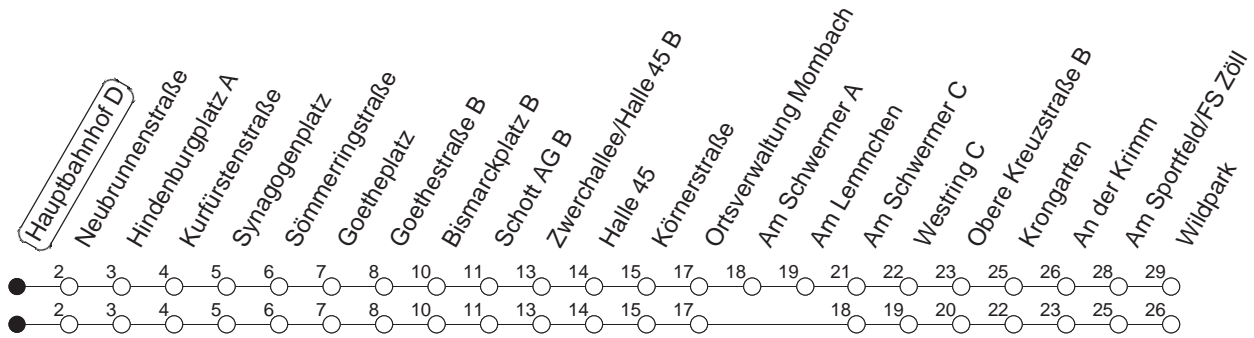

92

Haltestelle : **Hauptbahnhof D**

Fahrtrichtung : **GONSENHEIM/WILDPARK**

Fahrplanjahr 2019 / Fahrzeitangabe in Minuten

	Montag bis Donnerstag	Freitag	Samstag	Sonn-/Feiertag
Std.	Minuten	Minuten	Minuten	Minuten
5			00 _c	00 _c
6				00 _c
7				00 _c
8				00 _c
9				
10				
11				
12				
13				
14				
15				
16				
17				
18				
19				
20				
21				
22				
23				
0	00			00
1	00	00 30	00 30	00
2	00 _B	00	00	00 _B
3		00	00	
4		00	00	

_B : Nur bis Bismarckplatz

_c : Nicht über Am Lemmchen

Wenn Dienstag bis Freitag ein Feiertag ist, so gilt am Tag davor der Freitagsfahrplan.
 Weitere Infos im Verkehrs Center Mainz (Tel. 0 61 31 - 12 77 77) und unter www.mainzer-mobilitaet.de