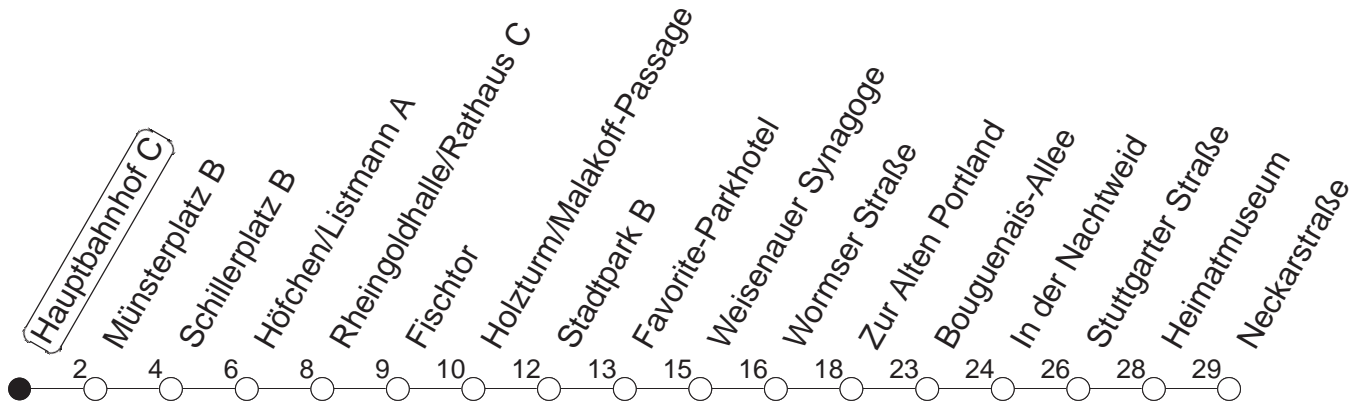

60

Haltestelle : **Hauptbahnhof C**

Fahrtrichtung : **GINSHEIM/NECKARSTRASSE**

Fahrplanjahr 2019 / Fahrzeitangabe in Minuten

	Mo.-Fr. (Normalfahrplan)	Mo.-Fr. (Weihn.-/Sommerfer.)	Samstag	Sonn-/Feiertag
Std.	Minuten	Minuten	Minuten	Minuten
4	27	27		
5	00 30	00 30		
6	12 35 55	12 55	00 40	
7	15 35 55	25 55	10 40	
8	15 35 _R 55	25 55	25 55	25
9	05 _R 25 35 _R 55	25 55	25 55	10
10	25 55	25 55	25 55	10 55
11	25 55	25 55	25 55	25 55
12	15 35 55	25 55	25 55	25 55
13	15 17 ^e ⊙ 35 55	25 55	25 55	25 55
14	15 35 55	25 55	25 55	25 55
15	15 35 55	25 55	25 55	25 55
16	15 35 55	25 55	25 55	25 55
17	15 35 55	25 55	25 55	25 55
18	15 35 55	25 55	25 55	25 55
19	25 55	25 55	25 55	25 55
20	25 55	25 55	25 55	25 55
21	25	25	25	25
22	10	10	10	10
23	10	10	10	10
0	10 _{fn}	10 _{fn}	10	

R : Nur bis Rheingoldhalle/Rathaus B

⊙ : Nur an Schultagen

e : Über Hindenburgplatz - Kaisertor - Laubenheim/Bahnhof und Ernst-Reuter-Straße

fn : Nur Nacht Freitag auf Samstag und Nacht vor Feiertag auf den Feiertag

Der Fahrplan "Weihn.-/Sommerferien" gilt von 27.12.18 bis 04.01.19 sowie von 01.07. bis 09.08.19

Weitere Infos im Verkehrs Center Mainz (Tel. 0 61 31 - 12 77 77) und unter www.mainzer-mobilitaet.de