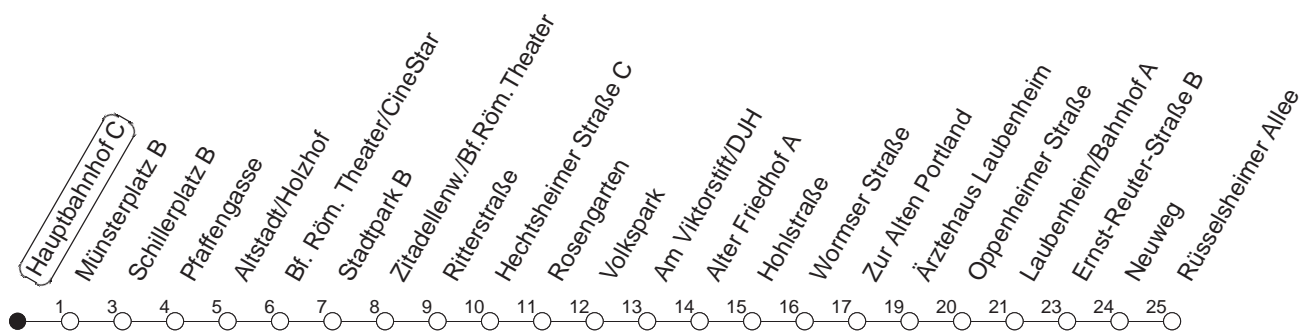

92

Haltestelle : **Hauptbahnhof C**

Fahrtrichtung : **LAUBENHEIM/RÜSSELSHEIMER ALLEE**

Fahrplanjahr 2019 / Fahrzeitangabe in Minuten

	Montag bis Donnerstag	Freitag	Samstag	Sonn-/Feiertag
Std.	Minuten	Minuten	Minuten	Minuten
4			00	00
5			00	00
6				00
7				00
8				
9				
10				
11				
12				
13				
14				
15				
16				
17				
18				
19				
20				
21				
22				
23				
0	00			00
1	00	00	00	00
2		00	00	
3		00	00	

Wenn Dienstag bis Freitag ein Feiertag ist, so gilt am Tag davor der Freitagsfahrplan.

Weitere Infos im Verkehrs Center Mainz (Tel. 0 61 31 - 12 77 77) und unter www.mainzer-mobilitaet.de