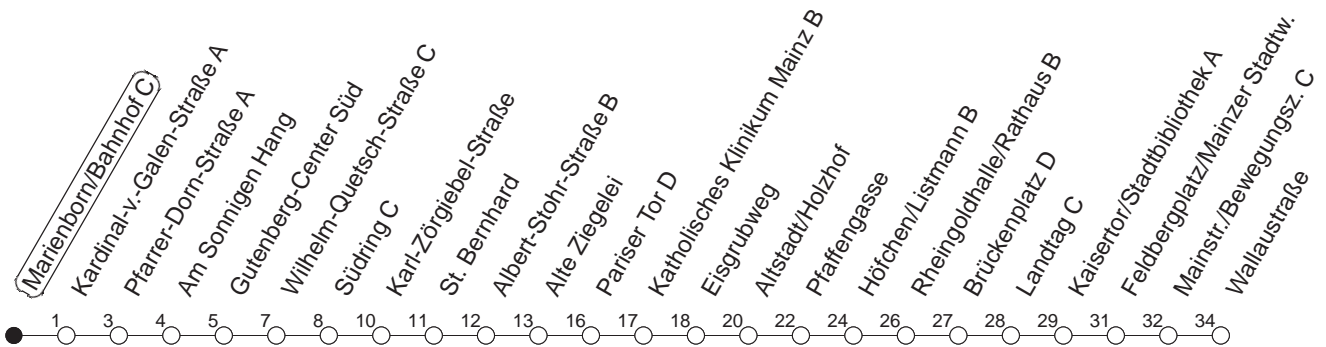

70

Haltestelle : **Marienborn/Bahnhof C**

Fahrtrichtung : **WALLAUSTRASSE**

Fahrplanjahr 2019 / Fahrzeitangabe in Minuten

	Mo.-Fr. (Normalfahrplan)	Mo.-Fr. (Weihn.-/Sommerfer.)	Samstag	Sonn-/Feiertag
Std.	Minuten	Minuten	Minuten	Minuten
5	49	49		
6	09 38	09 38	54	
7	03 33	08 38	24 54	
8	03 38	08 38	38	
9	08 38	08 38	08 38	24 54
10	08 38	08 38	08 38	24 54
11	08 38	08 38	08 38	24 54
12	08 38	08 38	08 38	24 54
13	08 38	08 38	08 38	24 54
14	08 38	08 38	08 38	24 54
15	08 38	08 38	08 38	24 54
16	08 28 [Ⓢ] 38 48 [Ⓢ]	08 38	08 38	24 54
17	08 38	08 38	08 38	24 54
18	08 38	08 38	08 38	24 54
19	08 38	08 38	08 54	24 54
20	08 54	08 54	24 54	24 54
21	24 54	24 54	24 54	24 54
22	24 54	24 54	24 54	24 54
23	24	24	24	24

Ⓢ : Nur an Schultagen

Der Fahrplan "Weihn.-/Sommerferien" gilt von 27.12.18 bis 04.01.19 sowie von 01.07. bis 09.08.19
 Weitere Infos im Verkehrs Center Mainz (Tel. 0 61 31 - 12 77 77) und unter www.mainzer-mobilitaet.de