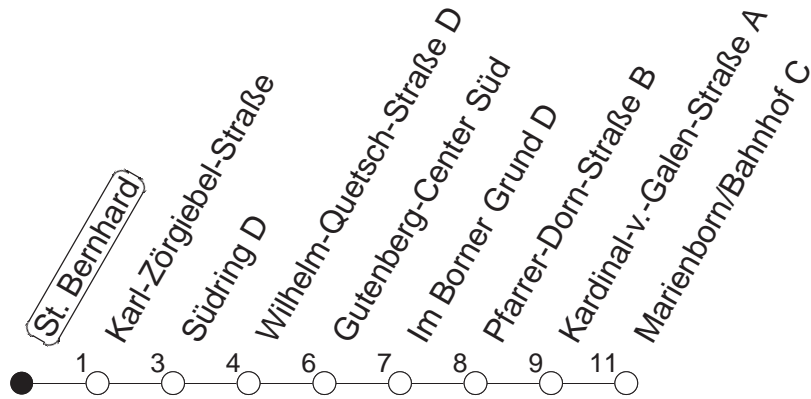

70

Haltestelle : **St. Bernhard**

Fahrtrichtung : **MARIENBORN/BAHNHOF**

Fahrplanjahr 2019 / Fahrzeitangabe in Minuten

	Mo.-Fr. (Normalfahrplan)	Mo.-Fr. (Weihn.-/Sommerfer.)	Samstag	Sonn-/Feiertag
Std.	Minuten	Minuten	Minuten	Minuten
5	38	38		
6	40	40		
7	15 49	15 47	25	
8	02 _k 09 39	09 39	10 40	
9	09 39	09 39	10 39	35
10	09 39	09 39	09 39	25 55
11	09 39	09 39	09 39	25 55
12	09 39	09 39	09 39	25 55
13	09 39	09 39	09 39	25 55
14	09 39	09 39	09 39	25 55
15	09 31 _k 41	09 39	09 39	25 55
16	01 11 31 41	09 39	09 39	25 55
17	01 11 31 41	09 39	09 39	25 55
18	01 11 39	09 39	09 39	25 55
19	09 39	09 39	09 39 55	25 55
20	09 39 55	09 39 55	25 55	25 55
21	25 55	25 55	25 55	25 55
22	25 55	25 55	25 55	25 55
23	25 55	25 55	25 55	25 55

_k : Nur bis Kardinal-v.-Galen-Straße

© : Nur an Schultagen

Der Fahrplan "Weihn.-/Sommerferien" gilt von 27.12.18 bis 04.01.19 sowie von 01.07. bis 09.08.19

Weitere Infos im Verkehrs Center Mainz (Tel. 0 61 31 - 12 77 77) und unter www.mainzer-mobilitaet.de