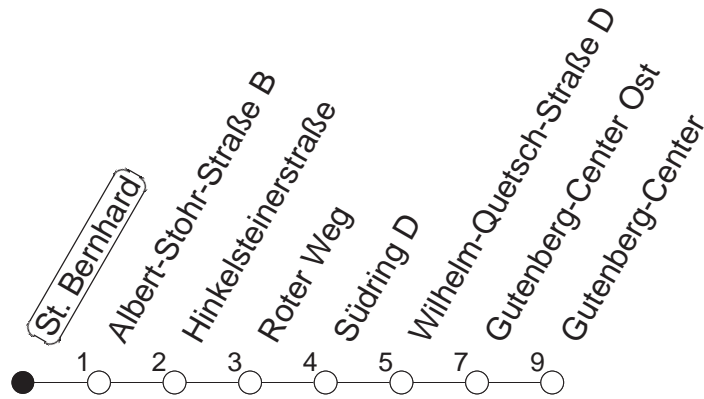

57

Haltestelle : **St. Bernhard**

Fahrtrichtung : **BRETZENHEIM/GUTENBERG-CENTER**

Fahrplanjahr 2019 / Fahrzeitangabe in Minuten

	Mo.-Fr. (Normalfahrplan)	Mo.-Fr. (Weihn.-/Sommerfer.)	Samstag	Sonn-/Feiertag
Std.	Minuten	Minuten	Minuten	Minuten
5	31 _B	31 _B		
6	08 _B 38 _B	08 _B 38 _B		
7	03 _B 23 _B 43 _B	08 _B 38 _B	05 _B 35 _B	
8	03 _B 23 _B 43 _B	08 _B 41 _B	05 _B 41 _B	35 _B
9	03 _B 23 _B 43	11 _B 41	11 _B 41	05 _B 35 _B
10	11 41	11 41	11 41	05 _B 35 _B
11	11 41	11 41	11 41	05 _B 35 _B
12	11 41	11 41	11 41	05 _B 35 _B
13	11 26 41	11 41	11 41	05 _B 35 _B
14	03 23 43	11 41	11 41	05 _B 35 _B
15	03 23 43	11 41	11 41	05 _B 35 _B
16	03 23 43	11 41	11 41	05 _B 35 _B
17	03 23 43	11 41	11 41	05 _B 35 _B
18	03 23 47	11 41	11 41	05 _B 35 _B
19	11 41	11 41	11 35	05 _B 35 _B
20	11 _B 45 _B	11 _B 45 _B	05 _B 35 _B	05 _B 35 _B
21	15 _B 45 _B	15 _B 45 _B	05 _B 35 _B	05 _B 35 _B
22	05 _B 35 _B	05 _B 35 _B	05 _B 35 _B	05 _B 35 _B
23	05 _B 35 _B	05 _B 35 _B	05 _B 35 _B	05 _B 35 _B
0	05 _{Bfn} 35 _{Bfn}	05 _{Bfn} 35 _{Bfn}	05 _B 35 _B	

B : Nur bis Südring

fn : Nur Nacht Freitag auf Samstag und Nacht vor Feiertag auf den Feiertag

Der Fahrplan "Weihn.-/Sommerferien" gilt von 27.12.18 bis 04.01.19 sowie von 01.07. bis 09.08.19
Weitere Infos im Verkehrs Center Mainz (Tel. 0 61 31 - 12 77 77) und unter www.mainzer-mobilitaet.de