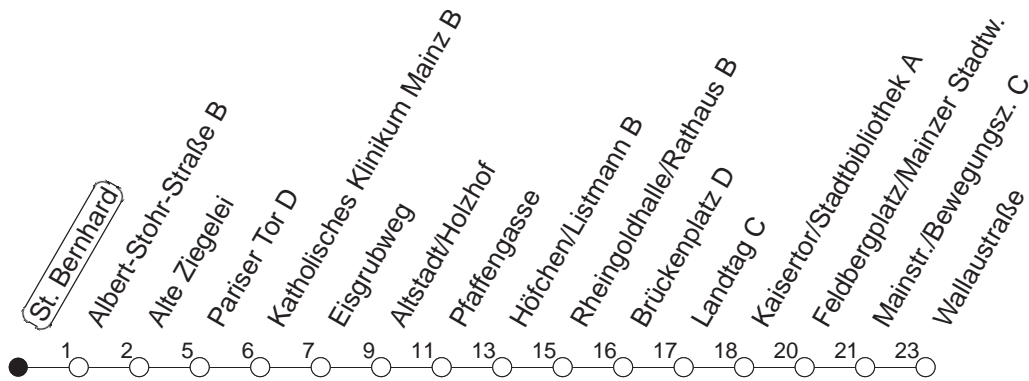

70

Haltestelle : **St. Bernhard**

Fahrtrichtung : **WALLAUSTRASSE**

Fahrplanjahr 2019 / Fahrzeitangabe in Minuten

	Mo.-Fr. (Normalfahrplan)	Mo.-Fr. (Weihn.-/Sommerfer.)	Samstag	Sonn-/Feiertag
Std.	Minuten	Minuten	Minuten	Minuten
5	59	59		
6	19 49	19 49		
7	14 29 [Ⓢ] 44	19 49	04 34	
8	14 24 49	19 49	04 49	
9	19 49	19 49	19 49	34
10	19 49	19 49	19 49	04 34
11	19 49	19 49	19 49	04 34
12	19 49	19 49	19 49	04 34
13	19 49	19 49	19 49	04 34
14	19 49	19 49	19 49	04 34
15	19 49 54 [Ⓢ]	19 49	19 49	04 34
16	19 39 [Ⓢ] 49 59 [Ⓢ]	19 49	19 49	04 34
17	19 49	19 49	19 49	04 34
18	19 49	19 49	19 49	04 34
19	19 49	19 49	19	04 34
20	19	19	04 34	04 34
21	04 34	04 34	04 34	04 34
22	04 34	04 34	04 34	04 34
23	04 34	04 34	04 34	04 34

Ⓢ : Nur an Schultagen

Der Fahrplan "Weihn.-/Sommerferien" gilt von 27.12.18 bis 04.01.19 sowie von 01.07. bis 09.08.19

Weitere Infos im Verkehrs Center Mainz (Tel. 0 61 31 - 12 77 77) und unter www.mainzer-mobilitaet.de