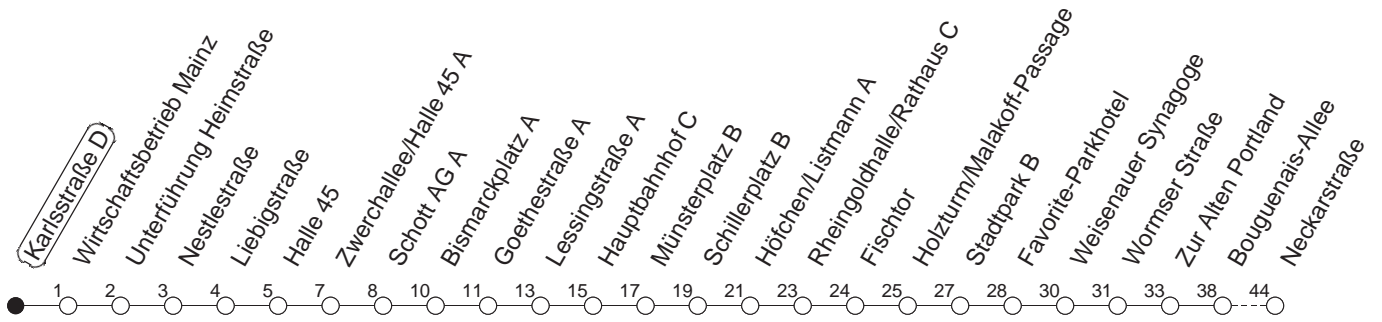

# 60

Haltestelle : **Karlsstraße D**

Fahrtrichtung : **GINSHEIM/NECKARSTRASSE**

Fahrplanjahr 2019 / Fahrzeitangabe in Minuten

	Mo.-Fr. (Normalfahrplan)				Mo.-Fr. (Weihn.-/Sommerfer.)		Samstag		Sonn-/Feiertag	
Std.	Minuten				Minuten		Minuten		Minuten	
<b>4</b>	43				43					
<b>5</b>	13	57			13	57				
<b>6</b>	20	40			40		26	56		
<b>7</b>	00	20	40		10	40		26		
<b>8</b>	00	20 <sub>R</sub>	40	50 <sub>R</sub>	10	40		11	40	56
<b>9</b>	10	20 <sub>R</sub>	40		10	40		10	40	56
<b>10</b>	10	40			10	40		10	40	41
<b>11</b>	10	40			10	40		10	40	11 41
<b>12</b>	00	40			10	40		10	40	11 41
<b>13</b>	00	20	40		10	40		10	40	11 41
<b>14</b>	00	20	40		10	40		10	40	11 41
<b>15</b>	00	20	40		10	40		10	40	11 41
<b>16</b>	00	20	40		10	40		10	40	11 41
<b>17</b>	00	20	40		10	40		10	40	11 41
<b>18</b>	00	20	40		10	40		10	40	11 41
<b>19</b>	10	40			10	40		11	41	11 41
<b>20</b>	11	41			11	41		11	41	11 41
<b>21</b>	11	56			11	56		11	56	11 56
<b>22</b>	56				56		56		56	
<b>23</b>	56 <sub>fn</sub>				56 <sub>fn</sub>		56			

R : Nur bis Rheingoldhalle/Rathaus

fn : Nur Nacht Freitag auf Samstag und Nacht vor Feiertag auf den Feiertag

**Der Fahrplan "Weihn.-/Sommerferien" gilt von 27.12.18 bis 04.01.19 sowie von 01.07. bis 09.08.19**