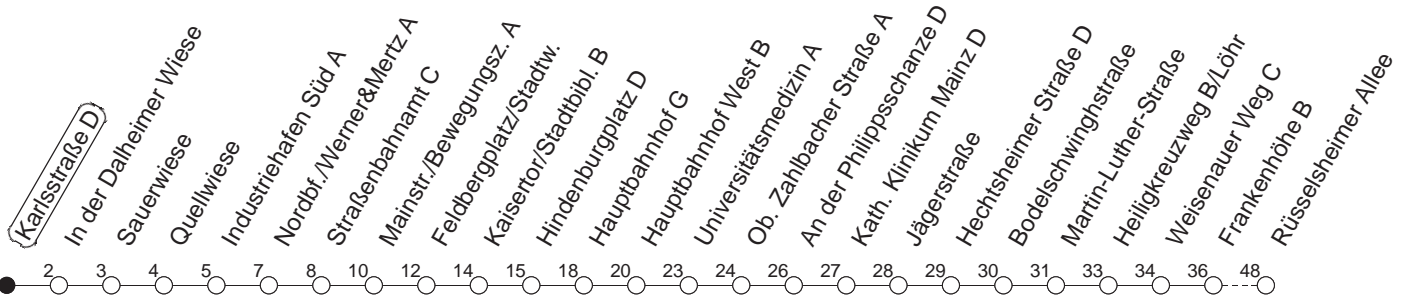

76

Karlsstraße D

BUS

→ Laubenheim/Rüsselsheimer Allee

🕒	Mo.-Fr. (Schule)		Mo.-Fr. (Ferien)		Samstag		Sonn-/Feiertag
6	08	38	08	38	36 _H		
7	08	38	08	38	06 _H	36 _H	
8	08	38	08	38	06 _H	38	
9	08	38	08	38	08	38	
10	08	38	08	38	08	38	
11	08	38 _w	08	38	08	38	
12	08	38 _w	08	38	08	38	
13	08	38	08	38	08	38	
14	08	38	08	38	08	38	
15	08	38	08	38	08	38	
16	08	38	08	38	08	38	
17	08	38	08	38	08	38	
18	08	38	08	38	08	36 _H	
19	08	38	08	38	06 _H	36 _H	
20	06 _H	36 _H	06 _H	36 _H	06 _H	36 _H	
21	06 _H	36 _H	06 _H	36 _H	06 _H	36 _H	
22	06 _H		06 _H		06 _H		

w : Zwischen Heiligkreuzweg und Weisenauer Weg über Weisenau/Friedrich-Ebert-Straße

H : Nur bis Hauptbahnhof

gültig ab: 15.12.19

Ferien in RLP: 23.12.19 – 6.1.20 / 17.2 – 26.2. / 9.4. – 17.4. / 22.5. / 12.6. / 6.7. – 14.8. / 12.10. – 23.10.20