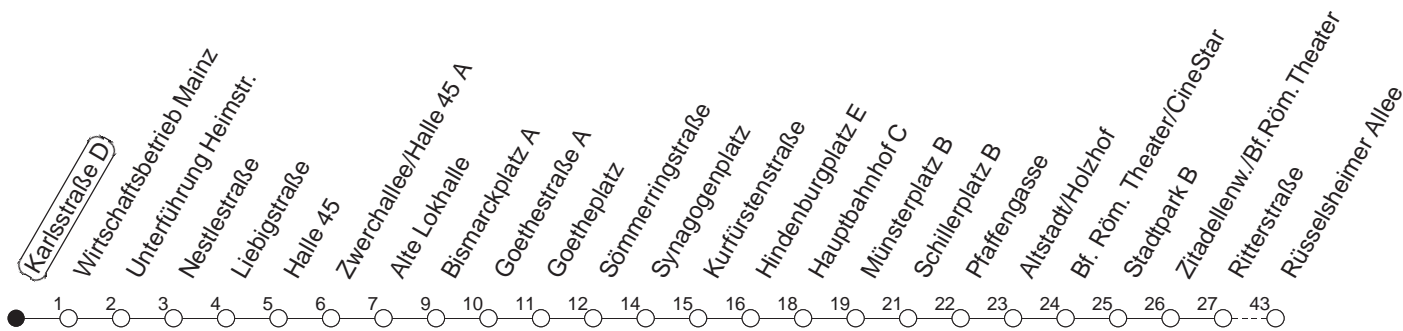

# 92

Haltestelle : **Karlsstraße D**

Fahrtrichtung : **LAUBENHEIM/RÜSSELSHEIMER ALLEE**

Fahrplanjahr 2019 / Fahrzeitangabe in Minuten

	Montag bis Donnerstag	Freitag	Samstag	Sonn-/Feiertag
Std.	Minuten	Minuten	Minuten	Minuten
3			38	38
4			38	38
5			38 <sup>H</sup>	38
6				38
7				38 <sup>H</sup>
8				
9				
10				
11				
12				
13				
14				
15				
16				
17				
18				
19				
20				
21				
22				
23	38			38
0	38	38	38	38
1	38 <sup>B</sup>	38	38	38 <sup>B</sup>
2		38	38	

B : Nur bis Bismarckplatz

H : Nur bis Hauptbahnhof

**Wenn Dienstag bis Freitag ein Feiertag ist, so gilt am Tag davor der Freitagsfahrplan.**

Weitere Infos im Verkehrs Center Mainz (Tel. 0 61 31 - 12 77 77) und unter [www.mainzer-mobilitaet.de](http://www.mainzer-mobilitaet.de)