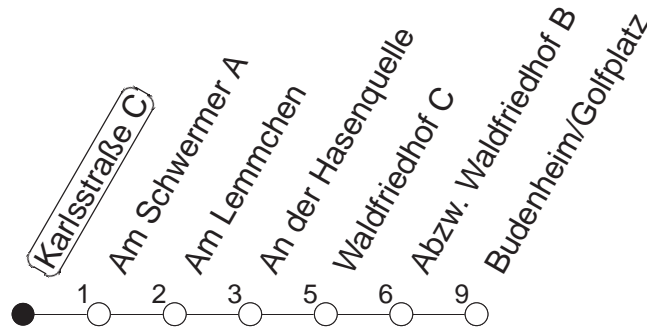

# 61

Haltestelle : **Karlsstraße C**

Fahrtrichtung : **BUDENHEIM/GOLFPLATZ**

Fahrplanjahr 2019 / Fahrzeitangabe in Minuten

	Mo.-Fr. (Normalfahrplan)	Mo.-Fr. (Weihn.-/Sommerfer.)	Samstag	Sonn-/Feiertag
Std.	Minuten	Minuten	Minuten	Minuten
<b>5</b>	21 <sub>w</sub> 51 <sub>w</sub>	21 <sub>w</sub> 51 <sub>w</sub>		
<b>6</b>	01 <sub>w</sub> 35 <sub>w</sub> 55 <sub>w</sub>	01 <sub>w</sub> 35 <sub>w</sub>		
<b>7</b>	15 <sub>w</sub> 35 <sub>w</sub> 55	03 <sub>w</sub> 31 <sub>w</sub>	28 <sub>w</sub> 58 <sub>w</sub>	
<b>8</b>	15 <sub>w</sub> 35 <sub>w</sub> 55	01 31 <sub>w</sub>	28 <sub>w</sub> 58 <sub>w</sub>	58 <sub>w</sub>
<b>9</b>	15 <sub>w</sub> 35 <sub>w</sub>	01 31 <sub>w</sub>	31 <sub>w</sub>	58
<b>10</b>	01 31 <sub>w</sub>	01 31 <sub>w</sub>	01 31 <sub>w</sub>	58
<b>11</b>	01 31 <sub>w</sub>	01 31 <sub>w</sub>	01 31 <sub>w</sub>	58
<b>12</b>	01 31 <sub>w</sub> 55 <sub>w</sub>	01 31 <sub>w</sub>	01 31 <sub>w</sub>	28 <sub>w</sub> 58
<b>13</b>	15 <sub>w</sub> 35 <sub>w</sub> 55 <sub>w</sub>	01 31 <sub>w</sub>	01 31 <sub>w</sub>	28 <sub>w</sub> 58
<b>14</b>	15 35 <sub>w</sub> 55 <sub>w</sub>	01 31 <sub>w</sub>	01 31 <sub>w</sub>	28 <sub>w</sub> 58
<b>15</b>	15 35 <sub>w</sub> 55 <sub>w</sub>	01 31 <sub>w</sub>	01 31 <sub>w</sub>	28 <sub>w</sub> 58
<b>16</b>	15 35 <sub>w</sub> 55 <sub>w</sub>	01 31 <sub>w</sub>	01 31 <sub>w</sub>	28 <sub>w</sub> 58
<b>17</b>	15 35 <sub>w</sub> 55	01 31 <sub>w</sub>	01 31 <sub>w</sub>	28 <sub>w</sub> 58
<b>18</b>	15 <sub>w</sub> 35 <sub>w</sub> 55	01 31 <sub>w</sub>	01 31 <sub>w</sub>	28 <sub>w</sub> 58
<b>19</b>	15 <sub>w</sub> 35 <sub>w</sub>	01 31 <sub>w</sub>	01 28 <sub>w</sub> 58 <sub>w</sub>	28 <sub>w</sub> 58 <sub>w</sub>
<b>20</b>	01 31 <sub>w</sub>	01 31 <sub>w</sub>	28 <sub>w</sub> 58 <sub>w</sub>	28 <sub>w</sub> 58 <sub>w</sub>
<b>21</b>	01 <sub>w</sub>	01 <sub>w</sub>		