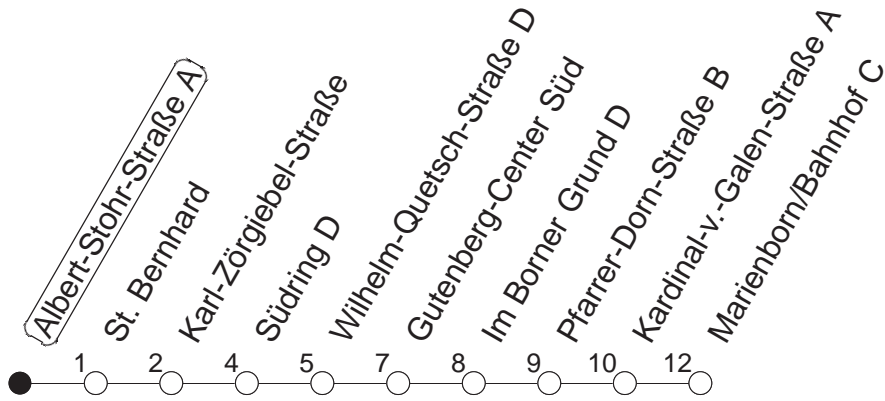

# 70

Haltestelle : **Albert-Stohr-Straße A**

Fahrtrichtung : **MARIENBORN/BAHNHOF**

Fahrplanjahr 2019 / Fahrzeitangabe in Minuten

	Mo.-Fr. (Normalfahrplan)	Mo.-Fr. (Weihn.-/Sommerfer.)	Samstag	Sonn-/Feiertag
Std.	Minuten	Minuten	Minuten	Minuten
<b>5</b>	37	37		
<b>6</b>	39	39		
<b>7</b>	14 48	14 46	24	
<b>8</b>	01 <sup>k</sup> 08 38	08 38	09 39	
<b>9</b>	08 38	08 38	09 38	34
<b>10</b>	08 38	08 38	08 38	24 54
<b>11</b>	08 38	08 38	08 38	24 54
<b>12</b>	08 38	08 38	08 38	24 54
<b>13</b>	08 38	08 38	08 38	24 54
<b>14</b>	08 38	08 38	08 38	24 54
<b>15</b>	08 30 <sup>k</sup> 40	08 38	08 38	24 54
<b>16</b>	00 10 30 40	08 38	08 38	24 54
<b>17</b>	00 10 30 40	08 38	08 38	24 54
<b>18</b>	00 10 38	08 38	08 38	24 54
<b>19</b>	08 38	08 38	08 38 54	24 54
<b>20</b>	08 38 54	08 38 54	24 54	24 54
<b>21</b>	24 54	24 54	24 54	24 54
<b>22</b>	24 54	24 54	24 54	24 54
<b>23</b>	24 54	24 54	24 54	24 54

k : Nur bis Kardinal-v.-Galen-Straße

© : Nur an Schultagen

**Der Fahrplan "Weihn.-/Sommerferien" gilt von 27.12.18 bis 04.01.19 sowie von 01.07. bis 09.08.19**

Weitere Infos im Verkehrs Center Mainz (Tel. 0 61 31 - 12 77 77) und unter [www.mainzer-mobilitaet.de](http://www.mainzer-mobilitaet.de)