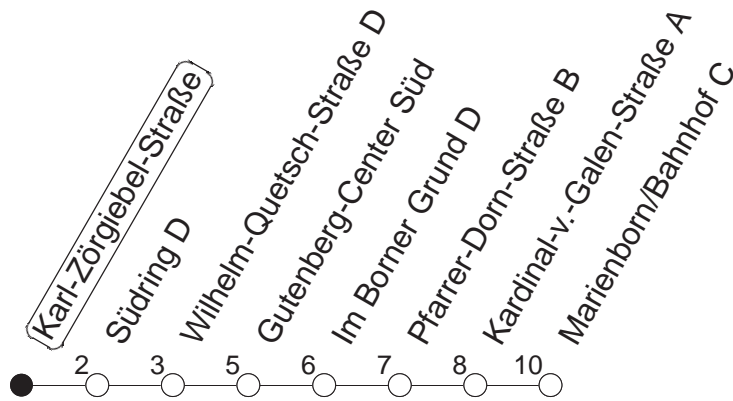

70

Haltestelle : **Karl-Zörgiebel-Straße**

Fahrtrichtung : **MARIENBORN/BAHNHOF**

Fahrplanjahr 2019 / Fahrzeitangabe in Minuten

	Mo.-Fr. (Normalfahrplan)	Mo.-Fr. (Weihn.-/Sommerfer.)	Samstag	Sonn-/Feiertag
Std.	Minuten	Minuten	Minuten	Minuten
5	39	39		
6	41	41		
7	16 50	16 48	26	
8	03 _k 10 40	10 40	11 41	
9	10 40	10 40	11 40	36
10	10 40	10 40	10 40	26 56
11	10 40	10 40	10 40	26 56
12	10 40	10 40	10 40	26 56
13	10 40	10 40	10 40	26 56
14	10 40	10 40	10 40	26 56
15	10 32 _k 42	10 40	10 40	26 56
16	02 12 32 42	10 40	10 40	26 56
17	02 12 32 42	10 40	10 40	26 56
18	02 12 40	10 40	10 40	26 56
19	10 40	10 40	10 40 56	26 56
20	10 40 56	10 40 56	26 56	26 56
21	26 56	26 56	26 56	26 56
22	26 56	26 56	26 56	26 56
23	26 56	26 56	26 56	26 56

_k : Nur bis Kardinal-v.-Galen-Straße

© : Nur an Schultagen

Der Fahrplan "Weihn.-/Sommerferien" gilt von 27.12.18 bis 04.01.19 sowie von 01.07. bis 09.08.19

Weitere Infos im Verkehrs Center Mainz (Tel. 0 61 31 - 12 77 77) und unter www.mainzer-mobilitaet.de