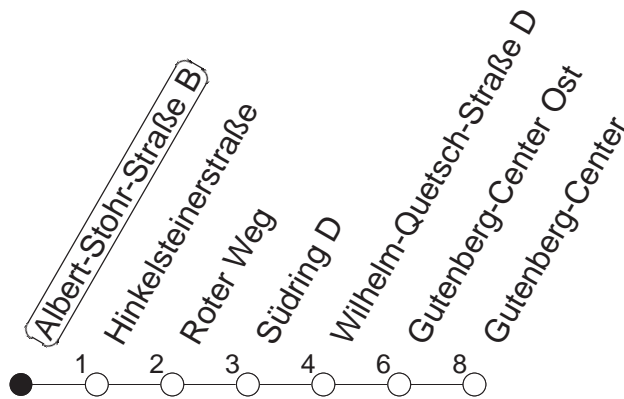

57

Haltestelle : **Albert-Stohr-Straße B**

Fahrtrichtung : **BRETZENHEIM/GUTENBERG-CENTER**

Fahrplanjahr 2019 / Fahrzeitangabe in Minuten

	Mo.-Fr. (Normalfahrplan)	Mo.-Fr. (Weihn.-/Sommerfer.)	Samstag	Sonn-/Feiertag
Std.	Minuten	Minuten	Minuten	Minuten
5	32 _B	32 _B		
6	09 _B 39 _B	09 _B 39 _B		
7	04 _B 24 _B 44 _B	09 _B 39 _B	06 _B 36 _B	
8	04 _B 24 _B 44 _B	09 _B 42 _B	06 _B 42 _B	36 _B
9	04 _B 24 _B 44	12 _B 42	12 _B 42	06 _B 36 _B
10	12 42	12 42	12 42	06 _B 36 _B
11	12 42	12 42	12 42	06 _B 36 _B
12	12 42	12 42	12 42	06 _B 36 _B
13	12 27 42	12 42	12 42	06 _B 36 _B
14	04 24 44	12 42	12 42	06 _B 36 _B
15	04 24 44	12 42	12 42	06 _B 36 _B
16	04 24 44	12 42	12 42	06 _B 36 _B
17	04 24 44	12 42	12 42	06 _B 36 _B
18	04 24 48	12 42	12 42	06 _B 36 _B
19	12 42	12 42	12 36	06 _B 36 _B
20	12 _B 46 _B	12 _B 46 _B	06 _B 36 _B	06 _B 36 _B
21	16 _B 46 _B	16 _B 46 _B	06 _B 36 _B	06 _B 36 _B
22	06 _B 36 _B	06 _B 36 _B	06 _B 36 _B	06 _B 36 _B
23	06 _B 36 _B	06 _B 36 _B	06 _B 36 _B	06 _B 36 _B
0	06 _{Bfn} 36 _{Bfn}	06 _{Bfn} 36 _{Bfn}	06 _B 36 _B	

B : Nur bis Südring

fn : Nur Nacht Freitag auf Samstag und Nacht vor Feiertag auf den Feiertag

Der Fahrplan "Weihn.-/Sommerferien" gilt von 27.12.18 bis 04.01.19 sowie von 01.07. bis 09.08.19
Weitere Infos im Verkehrs Center Mainz (Tel. 0 61 31 - 12 77 77) und unter www.mainzer-mobilitaet.de