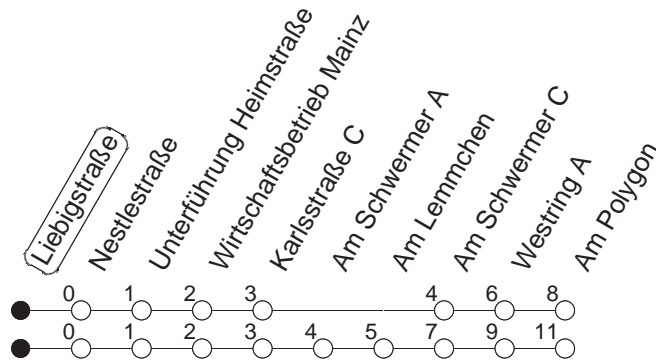

# 60

Haltestelle : **Liebigstraße**

Fahrtrichtung : **MOMBACH/AM POLYGON**

Fahrplanjahr 2019 / Fahrzeitangabe in Minuten

	Mo.-Fr. (Normalfahrplan)			Mo.-Fr. (Weihn.-/Sommerfer.)		Samstag		Sonn-/Feiertag	
Std.	Minuten			Minuten		Minuten		Minuten	
4	29			29					
5	29			29					
6	22	42		22	43	09	41		
7	02	22	42	13	43	11	41		
8	02	22	42	13	43	11	41	41	
9	02	22	43	13	43	13	43	26	
10	13	43		13	43	13	43	26	
11	13	43		13	43	13	43	26	
12	13	42		13	43	13	43	11	41
13	02	22	42	13	43	13	43	11	41
14	02	22	42	13	43	13	43	11	41
15	02	22	42	13	43	13	43	11	41
16	02	22	42	13	43	13	43	11	41
17	02	22	42	13	43	13	43	11	41
18	02	22	42	13	43	13	43	11	41
19	02	22	43	13	43	13	41	11	41
20	13	43		13	43	11	41	11	41
21	11 <sub>a</sub>	41 <sub>a</sub>		11 <sub>a</sub>	41 <sub>a</sub>	11 <sub>a</sub>	41 <sub>a</sub>	11 <sub>a</sub>	41 <sub>a</sub>
22	11 <sub>a</sub>	41 <sub>a</sub>		11 <sub>a</sub>	41 <sub>a</sub>	11 <sub>a</sub>	41 <sub>a</sub>	11 <sub>a</sub>	41 <sub>a</sub>
23	11 <sub>a</sub>	41 <sub>a</sub>		11 <sub>a</sub>	41 <sub>a</sub>	11 <sub>a</sub>	41 <sub>a</sub>	11 <sub>a</sub>	41 <sub>a</sub>
0	11 <sub>afn</sub>	41 <sub>afn</sub>		11 <sub>afn</sub>	41 <sub>afn</sub>	11 <sub>a</sub>	41 <sub>a</sub>		

<sub>a</sub> : Über Am Lemmchen

<sub>fn</sub> : Nur Nacht Freitag auf Samstag und Nacht vor Feiertag auf den Feiertag

**Der Fahrplan "Weihn.-/Sommerferien" gilt von 27.12.18 bis 04.01.19 sowie von 01.07. bis 09.08.19**  
Weitere Infos im Verkehrs Center Mainz (Tel. 0 61 31 - 12 77 77) und unter [www.mainzer-mobilitaet.de](http://www.mainzer-mobilitaet.de)