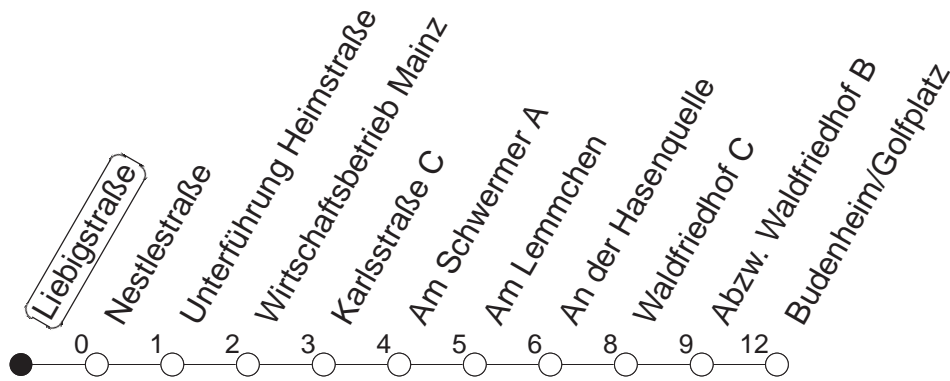

# 61

Haltestelle : **Liebigstraße**

Fahrtrichtung : **BUDENHEIM/GOLFPLATZ**

Fahrplanjahr 2019 / Fahrzeitangabe in Minuten

	Mo.-Fr. (Normalfahrplan)			Mo.-Fr. (Weihn.-/Sommerfer.)			Samstag		Sonn-/Feiertag	
Std.	Minuten			Minuten			Minuten		Minuten	
<b>5</b>	19 <sub>w</sub>	49 <sub>w</sub>	59 <sub>w</sub>	19 <sub>w</sub>	49 <sub>w</sub>	59 <sub>w</sub>				
<b>6</b>	32 <sub>w</sub>	52 <sub>w</sub>		32 <sub>w</sub>						
<b>7</b>	12 <sub>w</sub>	32 <sub>w</sub>	52	00 <sub>w</sub>	28 <sub>w</sub>	58	26 <sub>w</sub>	56 <sub>w</sub>		
<b>8</b>	12 <sub>w</sub>	32 <sub>w</sub>	52	28 <sub>w</sub>	58		26 <sub>w</sub>	56 <sub>w</sub>	56 <sub>w</sub>	
<b>9</b>	12 <sub>w</sub>	32 <sub>w</sub>	58	28 <sub>w</sub>	58		28 <sub>w</sub>	58	56	
<b>10</b>	28 <sub>w</sub>	58		28 <sub>w</sub>	58		28 <sub>w</sub>	58	56	
<b>11</b>	28 <sub>w</sub>	58		28 <sub>w</sub>	58		28 <sub>w</sub>	58	56	
<b>12</b>	28 <sub>w</sub>	52 <sub>w</sub>		28 <sub>w</sub>	58		28 <sub>w</sub>	58	26 <sub>w</sub>	56
<b>13</b>	12 <sub>w</sub>	32 <sub>w</sub>	52 <sub>w</sub>	28 <sub>w</sub>	58		28 <sub>w</sub>	58	26 <sub>w</sub>	56
<b>14</b>	12	32 <sub>w</sub>	52 <sub>w</sub>	28 <sub>w</sub>	58		28 <sub>w</sub>	58	26 <sub>w</sub>	56
<b>15</b>	12	32 <sub>w</sub>	52 <sub>w</sub>	28 <sub>w</sub>	58		28 <sub>w</sub>	58	26 <sub>w</sub>	56
<b>16</b>	12	32 <sub>w</sub>	52 <sub>w</sub>	28 <sub>w</sub>	58		28 <sub>w</sub>	58	26 <sub>w</sub>	56
<b>17</b>	12	32 <sub>w</sub>	52	28 <sub>w</sub>	58		28 <sub>w</sub>	58	26 <sub>w</sub>	56
<b>18</b>	12 <sub>w</sub>	32 <sub>w</sub>	52	28 <sub>w</sub>	58		28 <sub>w</sub>	58	26 <sub>w</sub>	56
<b>19</b>	12 <sub>w</sub>	32 <sub>w</sub>	58	28 <sub>w</sub>	58		26 <sub>w</sub>	56 <sub>w</sub>	26 <sub>w</sub>	56 <sub>w</sub>
<b>20</b>	28 <sub>w</sub>	58 <sub>w</sub>		28 <sub>w</sub>	58 <sub>w</sub>		26 <sub>w</sub>	56 <sub>w</sub>	26 <sub>w</sub>	56 <sub>w</sub>