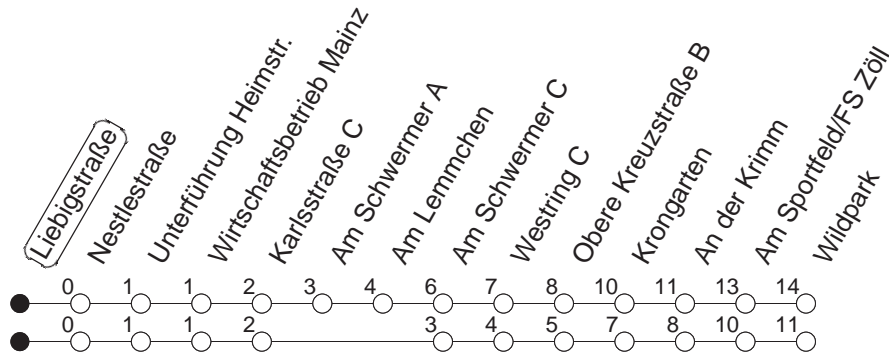

92

Haltestelle : **Liebigstraße**

Fahrtrichtung : **GONSENHEIM/WILDPARK**

Fahrplanjahr 2019 / Fahrzeitangabe in Minuten

	Montag bis Donnerstag	Freitag	Samstag	Sonn-/Feiertag
Std.	Minuten	Minuten	Minuten	Minuten
5			15 _c	15 _c
6				15 _c
7				15 _c
8				15 _c
9				
10				
11				
12				
13				
14				
15				
16				
17				
18				
19				
20				
21				
22				
23				
0	15			15
1	15	15 45	15 45	15
2		15	15	
3		15	15	
4		15	15	

c : Nicht über Am Lemmchen

Wenn Dienstag bis Freitag ein Feiertag ist, so gilt am Tag davor der Freitagsfahrplan.
 Weitere Infos im Verkehrs Center Mainz (Tel. 0 61 31 - 12 77 77) und unter www.mainzer-mobilitaet.de