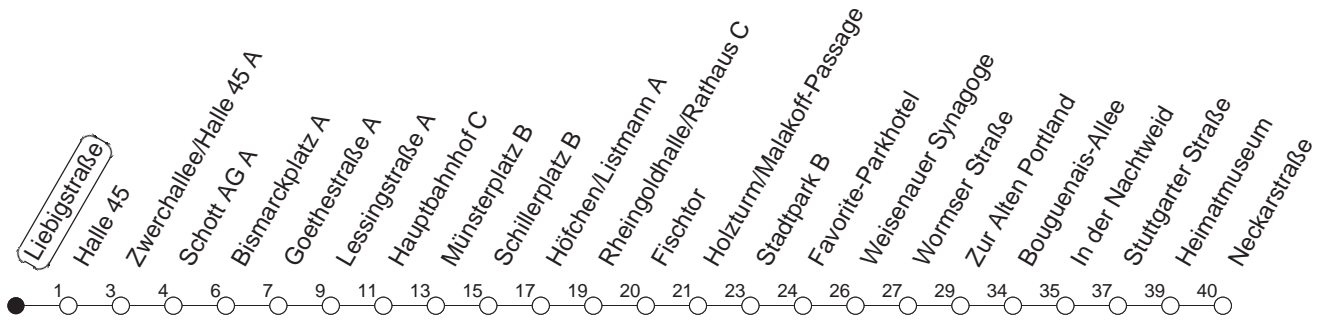

60

Haltestelle : **Liebigstraße**

Fahrtrichtung : **GINSHEIM/NECKARSTRASSE**

Fahrplanjahr 2019 / Fahrzeitangabe in Minuten

	Mo.-Fr. (Normalfahrplan)				Mo.-Fr. (Weihn.-/Sommerfer.)		Samstag		Sonn-/Feiertag	
Std.	Minuten				Minuten		Minuten		Minuten	
4	47				47					
5	17				17					
6	01	24	44		01	44	30			
7	04	24	44		14	44	00	30		
8	04	24 _R	44	54 _R	14	44	15	44		
9	14	24 _R	44		14	44	14	44	00	
10	14	44			14	44	14	44	00	45
11	14	44			14	44	14	44	15	45
12	04	44			14	44	14	44	15	45
13	04	24	44		14	44	14	44	15	45
14	04	24	44		14	44	14	44	15	45
15	04	24	44		14	44	14	44	15	45
16	04	24	44		14	44	14	44	15	45
17	04	24	44		14	44	14	44	15	45
18	04	24	44		14	44	14	44	15	45
19	14	44			14	44	15	45	15	45
20	15	45			15	45	15	45	15	45
21	15				15		15		15	
22	00				00		00		00	
23	00				00		00		00	
0	00 _{fn}				00 _{fn}		00			

R : Nur bis Rheingoldhalle/Rathaus

fn : Nur Nacht Freitag auf Samstag und Nacht vor Feiertag auf den Feiertag

Der Fahrplan "Weihn.-/Sommerferien" gilt von 27.12.18 bis 04.01.19 sowie von 01.07. bis 09.08.19