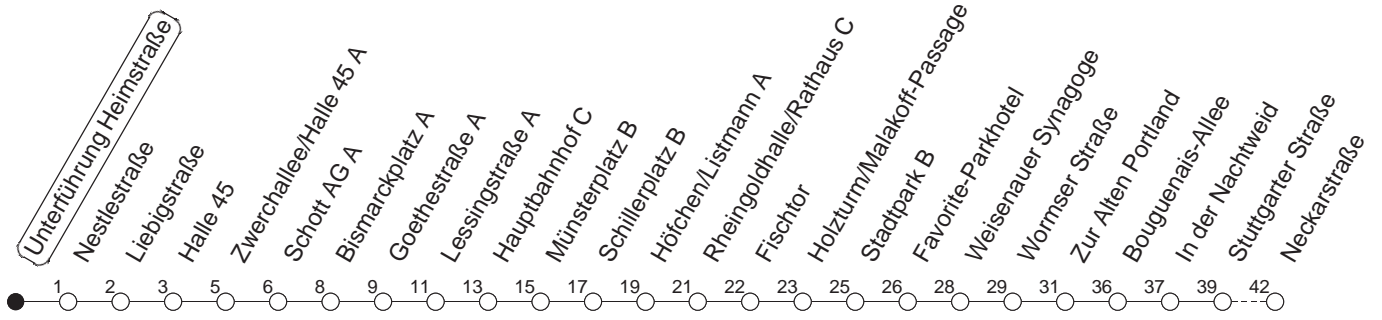

60

Haltestelle : **Unterführung Heimstraße**

Fahrtrichtung : **GINSHEIM/NECKARSTRASSE**

Fahrplanjahr 2019 / Fahrzeitangabe in Minuten

	Mo.-Fr. (Normalfahrplan)	Mo.-Fr. (Weihn.-/Sommerfer.)	Samstag	Sonn-/Feiertag
Std.	Minuten	Minuten	Minuten	Minuten
4	45	45		
5	15 59	15 59		
6	22 42	42	28 58	
7	02 22 42	12 42	28	
8	02 22 _R 42 52 _R	12 42	13 42	58
9	12 22 _R 42	12 42	12 42	58
10	12 42	12 42	12 42	43
11	12 42	12 42	12 42	13 43
12	02 42	12 42	12 42	13 43
13	02 22 42	12 42	12 42	13 43
14	02 22 42	12 42	12 42	13 43
15	02 22 42	12 42	12 42	13 43
16	02 22 42	12 42	12 42	13 43
17	02 22 42	12 42	12 42	13 43
18	02 22 42	12 42	12 42	13 43
19	12 42	12 42	13 43	13 43
20	13 43	13 43	13 43	13 43
21	13 58	13 58	13 58	13 58
22	58	58	58	58
23	58 _{fn}	58 _{fn}	58	

R : Nur bis Rheingoldhalle/Rathaus

fn : Nur Nacht Freitag auf Samstag und Nacht vor Feiertag auf den Feiertag

Der Fahrplan "Weihn.-/Sommerferien" gilt von 27.12.18 bis 04.01.19 sowie von 01.07. bis 09.08.19