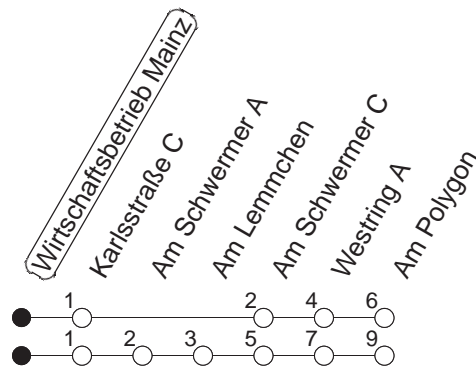

60

Haltestelle : **Wirtschaftsbetrieb Mainz**

Fahrtrichtung : **MOMBACH/AM POLYGON**

Fahrplanjahr 2019 / Fahrzeitangabe in Minuten

	Mo.-Fr. (Normalfahrplan)	Mo.-Fr. (Weihn.-/Sommerfer.)	Samstag	Sonn-/Feiertag
Std.	Minuten	Minuten	Minuten	Minuten
4	30	30		
5	30	30		
6	24 44	24 45	10 42	
7	04 24 44	15 45	12 42	
8	04 24 44	15 45	12 42	42
9	04 24 45	15 45	15 45	27
10	15 45	15 45	15 45	27
11	15 45	15 45	15 45	27
12	15 44	15 45	15 45	12 42
13	04 24 44	15 45	15 45	12 42
14	04 24 44	15 45	15 45	12 42
15	04 24 44	15 45	15 45	12 42
16	04 24 44	15 45	15 45	12 42
17	04 24 44	15 45	15 45	12 42
18	04 24 44	15 45	15 45	12 42
19	04 24 45	15 45	15 42	12 42
20	15 45	15 45	12 42	12 42
21	12 _a 42 _a	12 _a 42 _a	12 _a 42 _a	12 _a 42 _a
22	12 _a 42 _a	12 _a 42 _a	12 _a 42 _a	12 _a 42 _a
23	12 _a 42 _a	12 _a 42 _a	12 _a 42 _a	12 _a 42 _a
0	12 _{afn} 42 _{afn}	12 _{afn} 42 _{afn}	12 _a 42 _a	

_a : Über Am Lemmchen

_{fn} : Nur Nacht Freitag auf Samstag und Nacht vor Feiertag auf den Feiertag

Der Fahrplan "Weihn.-/Sommerferien" gilt von 27.12.18 bis 04.01.19 sowie von 01.07. bis 09.08.19

Weitere Infos im Verkehrs Center Mainz (Tel. 0 61 31 - 12 77 77) und unter www.mainzer-mobilitaet.de