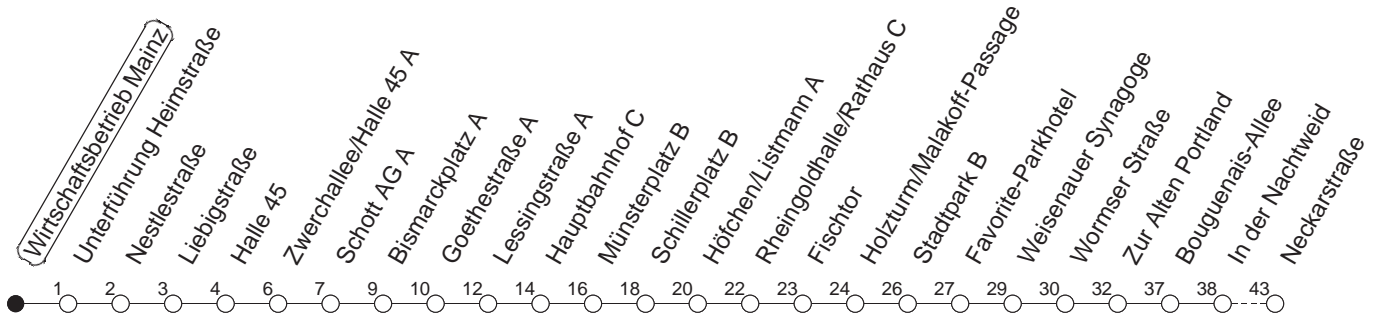

# 60

Haltestelle : **Wirtschaftsbetrieb Mainz**

Fahrtrichtung : **GINSHEIM/NECKARSTRASSE**

Fahrplanjahr 2019 / Fahrzeitangabe in Minuten

	Mo.-Fr. (Normalfahrplan)	Mo.-Fr. (Weihn.-/Sommerfer.)	Samstag	Sonn-/Feiertag
Std.	Minuten	Minuten	Minuten	Minuten
<b>4</b>	44	44		
<b>5</b>	14 58	14 58		
<b>6</b>	21 41	41	27 57	
<b>7</b>	01 21 41	11 41	27	
<b>8</b>	01 21 <sub>R</sub> 41 51 <sub>R</sub>	11 41	12 41	57
<b>9</b>	11 21 <sub>R</sub> 41	11 41	11 41	57
<b>10</b>	11 41	11 41	11 41	42
<b>11</b>	11 41	11 41	11 41	12 42
<b>12</b>	01 41	11 41	11 41	12 42
<b>13</b>	01 21 41	11 41	11 41	12 42
<b>14</b>	01 21 41	11 41	11 41	12 42
<b>15</b>	01 21 41	11 41	11 41	12 42
<b>16</b>	01 21 41	11 41	11 41	12 42
<b>17</b>	01 21 41	11 41	11 41	12 42
<b>18</b>	01 21 41	11 41	11 41	12 42
<b>19</b>	11 41	11 41	12 42	12 42
<b>20</b>	12 42	12 42	12 42	12 42
<b>21</b>	12 57	12 57	12 57	12 57
<b>22</b>	57	57	57	57
<b>23</b>	57 <sub>fn</sub>	57 <sub>fn</sub>	57	

R : Nur bis Rheingoldhalle/Rathaus

fn : Nur Nacht Freitag auf Samstag und Nacht vor Feiertag auf den Feiertag

**Der Fahrplan "Weihn.-/Sommerferien" gilt von 27.12.18 bis 04.01.19 sowie von 01.07. bis 09.08.19**