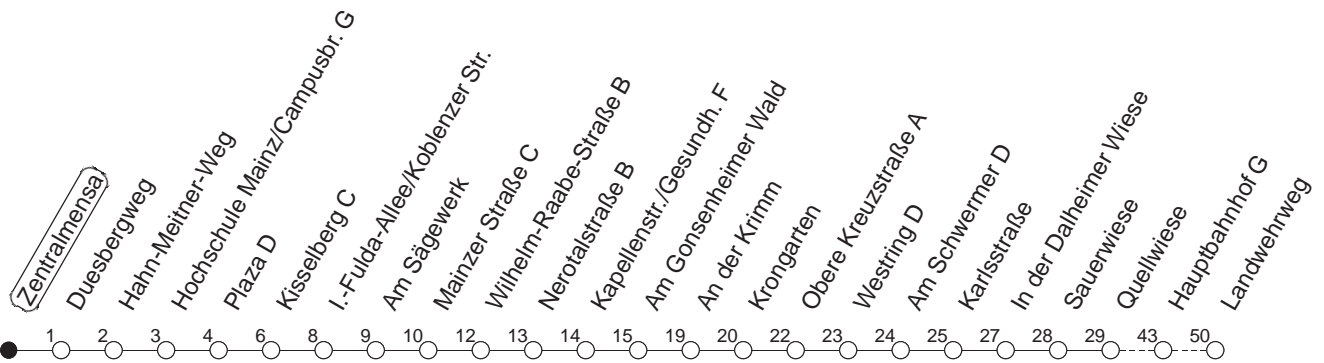

76

Haltestelle : **Zentralmensa**

Fahrtrichtung : **LANDWEHRWEG**

Fahrplanjahr 2019 / Fahrzeitangabe in Minuten

	Mo.-Fr. (Normalfahrplan)	Mo.-Fr. (Weihn.-/Sommerfer.)	Samstag	Sonn-/Feiertag
Std.	Minuten	Minuten	Minuten	Minuten
8	22 52	22 52		
9	22 52	22 52		
10	22	22		
11	22	22		
12	22	22		
13	22 52	22 52		
14	22 52	22 52		
15	22 52	22 52		
16	22 52	22 52		
17	22 52	22 52		
18	22 52	22 52		
19	52 _H	52 _H		

H : Nur bis Hauptbahnhof

Der Fahrplan "Weihn.-/Sommerferien" gilt von 27.12.18 bis 04.01.19 sowie von 01.07. bis 09.08.19
Weitere Infos im Verkehrs Center Mainz (Tel. 0 61 31 - 12 77 77) und unter www.mainzer-mobilitaet.de