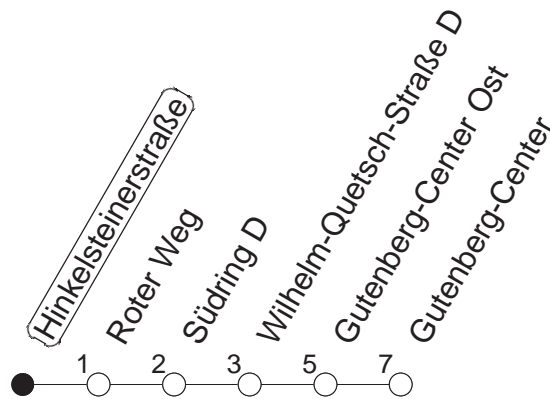

57

Haltestelle : **Hinkelsteinerstraße**

Fahrtrichtung : **BRETZENHEIM/GUTENBERG-CENTER**

Fahrplanjahr 2019 / Fahrzeitangabe in Minuten

	Mo.-Fr. (Normalfahrplan)	Mo.-Fr. (Weihn.-/Sommerfer.)	Samstag	Sonn-/Feiertag
Std.	Minuten	Minuten	Minuten	Minuten
5	33 _B	33 _B		
6	10 _B 40 _B	10 _B 40 _B		
7	05 _B 25 _B 45 _B	10 _B 40 _B	07 _B 37 _B	
8	05 _B 25 _B 45 _B	10 _B 43 _B	07 _B 43 _B	37 _B
9	05 _B 25 _B 45	13 _B 43	13 _B 43	07 _B 37 _B
10	13 43	13 43	13 43	07 _B 37 _B
11	13 43	13 43	13 43	07 _B 37 _B
12	13 43	13 43	13 43	07 _B 37 _B
13	13 28 43	13 43	13 43	07 _B 37 _B
14	06 26 46	13 43	13 43	07 _B 37 _B
15	06 26 46	13 43	13 43	07 _B 37 _B
16	06 26 46	13 43	13 43	07 _B 37 _B
17	06 26 46	13 43	13 43	07 _B 37 _B
18	06 26 49	13 43	13 43	07 _B 37 _B
19	13 43	13 43	13 37	07 _B 37 _B
20	13 _B 47 _B	13 _B 47 _B	07 _B 37 _B	07 _B 37 _B
21	17 _B 47 _B	17 _B 47 _B	07 _B 37 _B	07 _B 37 _B
22	07 _B 37 _B	07 _B 37 _B	07 _B 37 _B	07 _B 37 _B
23	07 _B 37 _B	07 _B 37 _B	07 _B 37 _B	07 _B 37 _B
0	07 _{Bfn} 37 _{Bfn}	07 _{Bfn} 37 _{Bfn}	07 _B 37 _B	

_B : Nur bis Südring

_{fn} : Nur Nacht Freitag auf Samstag und Nacht vor Feiertag auf den Feiertag

Der Fahrplan "Weihn.-/Sommerferien" gilt von 27.12.18 bis 04.01.19 sowie von 01.07. bis 09.08.19

Weitere Infos im Verkehrs Center Mainz (Tel. 0 61 31 - 12 77 77) und unter www.mainzer-mobilitaet.de