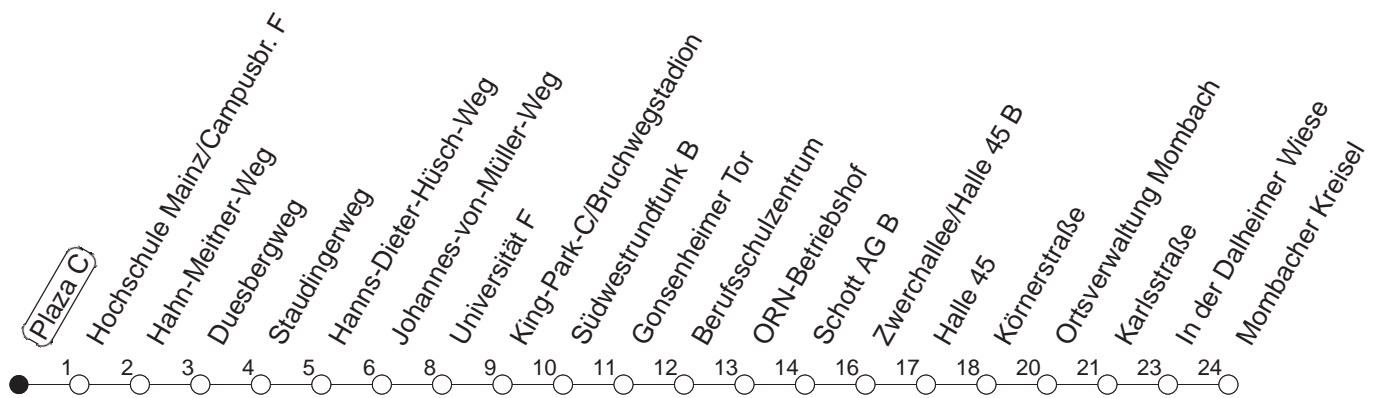

# 78

Haltestelle : **Plaza C**

Fahrtrichtung : **MOMBACHER KREISEL**

Fahrplanjahr 2019 / Fahrzeitangabe in Minuten

### Montag bis Freitag (nur an Vorlesungstagen der JGU)

Std. Minuten

**7** 54  
**8** 39  
**9** 09  
**10** 09  
**11** 09  
**12** 09  
**13** 24  
**14** 24  
**15** 24  
**16** 24  
**17** 54  
**18** 54  
**19** 24  
**20** 24

39  
 39  
 39  
 54  
 54  
 54  
 54  
 54

**Betrieb nur an Vorlesungstagen der JGU (16.10.-21.12.18 / 7.1.-15.2.19 / 15.4.-12.7. / ab 14.10.19)**

Weitere Infos im Verkehrs Center Mainz (Tel. 0 61 31 - 12 77 77) und unter [www.mainzer-mobilitaet.de](http://www.mainzer-mobilitaet.de)