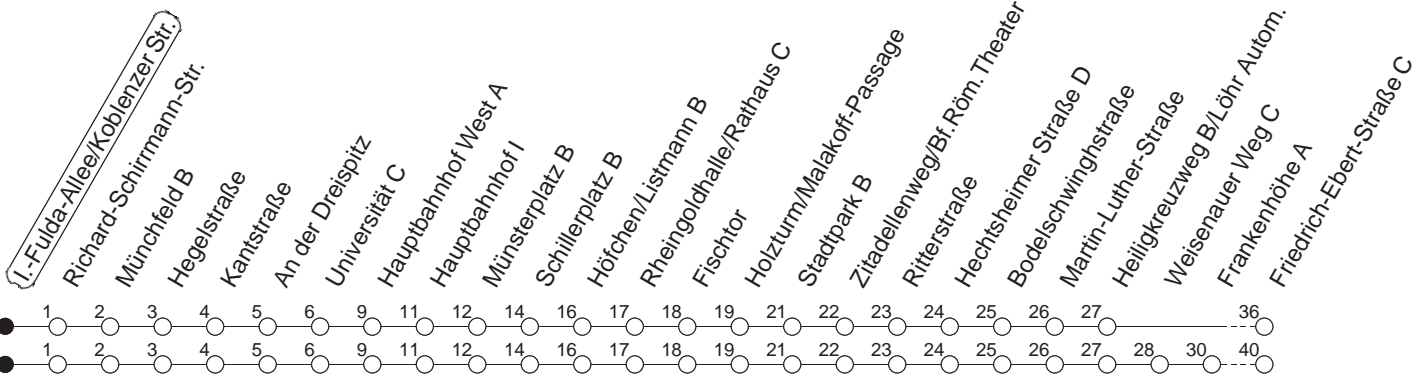

# 90

Haltestelle : **I.-Fulda-Allee/Koblenzer Str.**

Fahrtrichtung : **WEISENAU/FRIEDRICH-EBERT-STR.**

Fahrplanjahr 2019 / Fahrzeitangabe in Minuten

	Montag bis Donnerstag	Freitag	Samstag	Sonn-/Feiertag
Std.	Minuten	Minuten	Minuten	Minuten
4			45 <sub>f</sub>	45 <sub>f</sub>
5			45 <sub>H</sub>	45 <sub>f</sub>
6				45 <sub>f</sub>
7				45 <sub>H</sub>
8				
9				
10				
11				
12				
13				
14				
15				
16				
17				
18				
19				
20				
21				
22				
23	45			45
0	45	45	45	45
1		45	45	
2		45	45	
3		45 <sub>H</sub>	45 <sub>H</sub>	

H : Nur bis Hauptbahnhof

f : Nicht über Frankenhöhe

**Wenn Dienstag bis Freitag ein Feiertag ist, so gilt am Tag davor der Freitagsfahrplan.**  
 Weitere Infos im Verkehrs Center Mainz (Tel. 0 61 31 - 12 77 77) und unter [www.mainzer-mobilitaet.de](http://www.mainzer-mobilitaet.de)