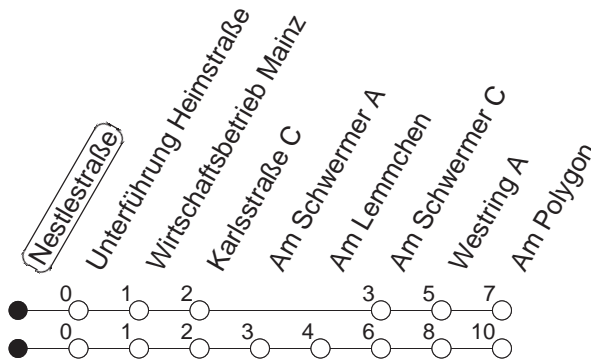

60

Haltestelle : **Nestlestraße**

Fahrtrichtung : **MOMBACH/AM POLYGON**

Fahrplanjahr 2019 / Fahrzeitangabe in Minuten

	Mo.-Fr. (Normalfahrplan)			Mo.-Fr. (Weihn.-/Sommerfer.)		Samstag		Sonn-/Feiertag	
Std.	Minuten			Minuten		Minuten		Minuten	
4	29			29					
5	29			29					
6	22	42		22	43	09	41		
7	02	22	42	13	43	11	41		
8	02	22	42	13	43	11	41	41	
9	02	22	43	13	43	13	43	26	
10	13	43		13	43	13	43	26	
11	13	43		13	43	13	43	26	
12	13	42		13	43	13	43	11	41
13	02	22	42	13	43	13	43	11	41
14	02	22	42	13	43	13	43	11	41
15	02	22	42	13	43	13	43	11	41
16	02	22	42	13	43	13	43	11	41
17	02	22	42	13	43	13	43	11	41
18	02	22	42	13	43	13	43	11	41
19	02	22	43	13	43	13	41	11	41
20	13	43		13	43	11	41	11	41
21	11 _a	41 _a		11 _a	41 _a	11 _a	41 _a	11 _a	41 _a
22	11 _a	41 _a		11 _a	41 _a	11 _a	41 _a	11 _a	41 _a
23	11 _a	41 _a		11 _a	41 _a	11 _a	41 _a	11 _a	41 _a
0	11 _{afn}	41 _{afn}		11 _{afn}	41 _{afn}	11 _a	41 _a		

_a : Über Am Lemmchen

_{fn} : Nur Nacht Freitag auf Samstag und Nacht vor Feiertag auf den Feiertag

Der Fahrplan "Weihn.-/Sommerferien" gilt von 27.12.18 bis 04.01.19 sowie von 01.07. bis 09.08.19
Weitere Infos im Verkehrs Center Mainz (Tel. 0 61 31 - 12 77 77) und unter www.mainzer-mobilitaet.de