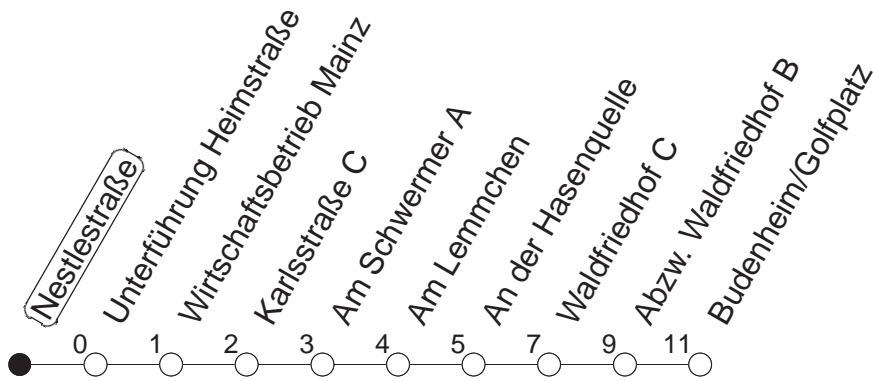

61

Haltestelle : **Nestlestraße**

Fahrtrichtung : **BUDENHEIM/GOLFPLATZ**

Fahrplanjahr 2019 / Fahrzeitangabe in Minuten

	Mo.-Fr. (Normalfahrplan)			Mo.-Fr. (Weihn.-/Sommerfer.)			Samstag		Sonn-/Feiertag	
Std.	Minuten			Minuten			Minuten		Minuten	
5	19 _w	49 _w	59 _w	19 _w	49 _w	59 _w				
6	32 _w	52 _w		32 _w						
7	12 _w	32 _w	52	00 _w	28 _w	58	26 _w	56 _w		
8	12 _w	32 _w	52	28 _w	58		26 _w	56 _w	56 _w	
9	12 _w	32 _w	58	28 _w	58		28 _w	58	56	
10	28 _w	58		28 _w	58		28 _w	58	56	
11	28 _w	58		28 _w	58		28 _w	58	56	
12	28 _w	52 _w		28 _w	58		28 _w	58	26 _w	56
13	12 _w	32 _w	52 _w	28 _w	58		28 _w	58	26 _w	56
14	12	32 _w	52 _w	28 _w	58		28 _w	58	26 _w	56
15	12	32 _w	52 _w	28 _w	58		28 _w	58	26 _w	56
16	12	32 _w	52 _w	28 _w	58		28 _w	58	26 _w	56
17	12	32 _w	52	28 _w	58		28 _w	58	26 _w	56
18	12 _w	32 _w	52	28 _w	58		28 _w	58	26 _w	56
19	12 _w	32 _w	58	28 _w	58		26 _w	56 _w	26 _w	56 _w
20	28 _w	58 _w		28 _w	58 _w		26 _w	56 _w	26 _w	56 _w

w : Nur bis Waldfriedhof

Der Fahrplan "Weihn.-/Sommerferien" gilt von 27.12.18 bis 04.01.19 sowie von 01.07. bis 09.08.19
Weitere Infos im Verkehrs Center Mainz (Tel. 0 61 31 - 12 77 77) und unter www.mainzer-mobilitaet.de