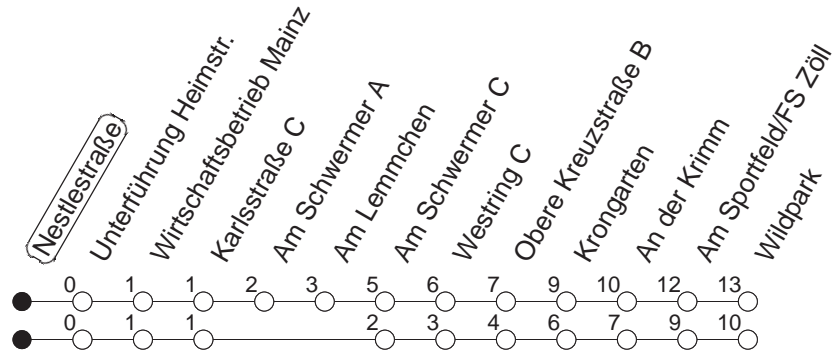

92

Haltestelle : **Nestlestraße**

Fahrtrichtung : **GONSENHEIM/WILDPARK**

Fahrplanjahr 2019 / Fahrzeitangabe in Minuten

	Montag bis Donnerstag	Freitag	Samstag	Sonn-/Feiertag
Std.	Minuten	Minuten	Minuten	Minuten
5			15 _c	15 _c
6				15 _c
7				15 _c
8				15 _c
9				
10				
11				
12				
13				
14				
15				
16				
17				
18				
19				
20				
21				
22				
23				
0	15			15
1	15	15 45	15 45	15
2		15	15	
3		15	15	
4		15	15	

c : Nicht über Am Lemmchen

Wenn Dienstag bis Freitag ein Feiertag ist, so gilt am Tag davor der Freitagsfahrplan.
 Weitere Infos im Verkehrs Center Mainz (Tel. 0 61 31 - 12 77 77) und unter www.mainzer-mobilitaet.de