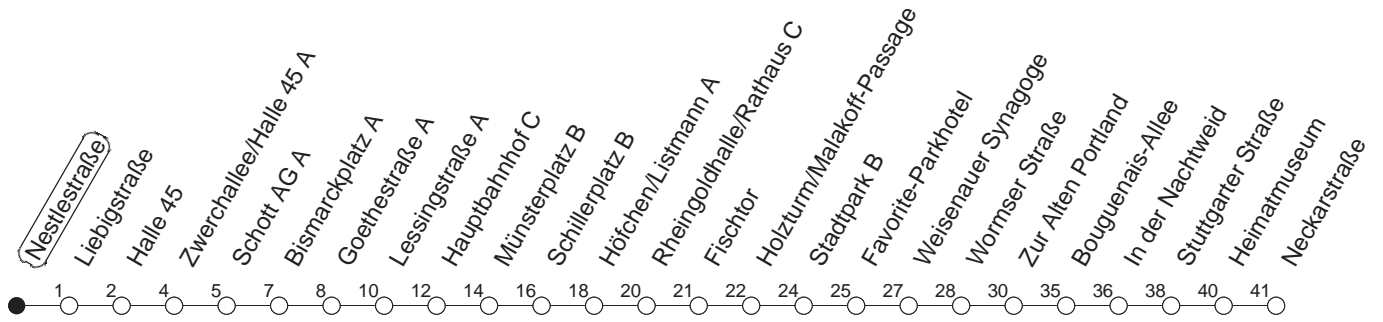

60

Haltestelle : **Nestlestraße**

Fahrtrichtung : **GINSHEIM/NECKARSTRASSE**

Fahrplanjahr 2019 / Fahrzeitangabe in Minuten

	Mo.-Fr. (Normalfahrplan)	Mo.-Fr. (Weihn.-/Sommerfer.)	Samstag	Sonn-/Feiertag
Std.	Minuten	Minuten	Minuten	Minuten
4	46	46		
5	16	16		
6	00 23 43	00 43	29 59	
7	03 23 43	13 43	29	
8	03 23 _R 43 53 _R	13 43	14 43	59
9	13 23 _R 43	13 43	13 43	59
10	13 43	13 43	13 43	44
11	13 43	13 43	13 43	14 44
12	03 43	13 43	13 43	14 44
13	03 23 43	13 43	13 43	14 44
14	03 23 43	13 43	13 43	14 44
15	03 23 43	13 43	13 43	14 44
16	03 23 43	13 43	13 43	14 44
17	03 23 43	13 43	13 43	14 44
18	03 23 43	13 43	13 43	14 44
19	13 43	13 43	14 44	14 44
20	14 44	14 44	14 44	14 44
21	14 59	14 59	14 59	14 59
22	59	59	59	59
23	59 _{fn}	59 _{fn}	59	

R : Nur bis Rheingoldhalle/Rathaus

fn : Nur Nacht Freitag auf Samstag und Nacht vor Feiertag auf den Feiertag

Der Fahrplan "Weihn.-/Sommerferien" gilt von 27.12.18 bis 04.01.19 sowie von 01.07. bis 09.08.19