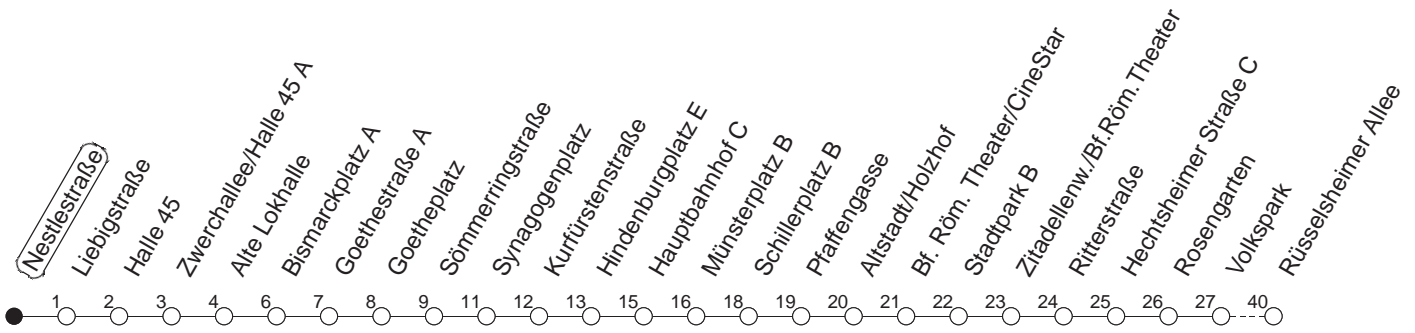

92

Haltestelle : **Nestlestraße**

Fahrtrichtung : **LAUBENHEIM/RÜSSELSHEIMER ALLEE**

Fahrplanjahr 2019 / Fahrzeitangabe in Minuten

	Montag bis Donnerstag	Freitag	Samstag	Sonn-/Feiertag
Std.	Minuten	Minuten	Minuten	Minuten
3			41	41
4			41	41
5			41 _H	41
6				41
7				41 _H
8				
9				
10				
11				
12				
13				
14				
15				
16				
17				
18				
19				
20				
21				
22				
23	41			41
0	41	41	41	41
1	41 _B	41	41	41 _B
2		41	41	

B : Nur bis Bismarckplatz

H : Nur bis Hauptbahnhof

Wenn Dienstag bis Freitag ein Feiertag ist, so gilt am Tag davor der Freitagsfahrplan.
 Weitere Infos im Verkehrs Center Mainz (Tel. 0 61 31 - 12 77 77) und unter www.mainzer-mobilitaet.de