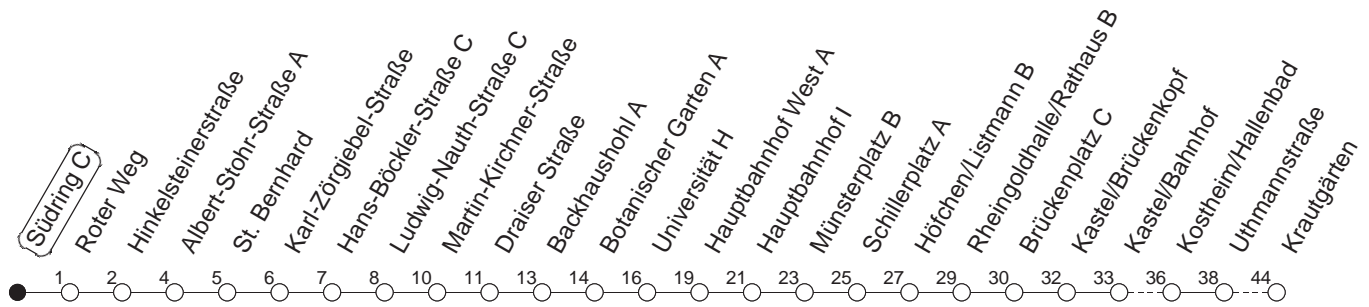

57

Haltestelle : **Südring C**

Fahrtrichtung : **KASTEL/KRAUTGÄRTEN**

Fahrplanjahr 2019 / Fahrzeitangabe in Minuten

	Mo.-Fr. (Normalfahrplan)			Mo.-Fr. (Weihn.-/Sommerfer.)		Samstag		Sonn-/Feiertag
Std.	Minuten			Minuten		Minuten		Minuten
10	11	41		11	41	11	41	
11	11	41		11	41	11	41	
12	10	30	50	11	41	11	41	
13	10	30	50	11	41	11	41	
14	10	30	50	11	41	11	41	
15	10	30	50	11	41	11	41	
16	10	30	50	11	41	11	41	
17	10	30	50	11	41	11	41	
18	11	41		11	41	11	41	
19	11	41		11	41	14 _H	44 _H	
20	11			11		14 _H		

H : Nur bis Hauptbahnhof

Der Fahrplan "Weihn.-/Sommerferien" gilt von 27.12.18 bis 04.01.19 sowie von 01.07. bis 09.08.19
Weitere Infos im Verkehrs Center Mainz (Tel. 0 61 31 - 12 77 77) und unter www.mainzer-mobilitaet.de