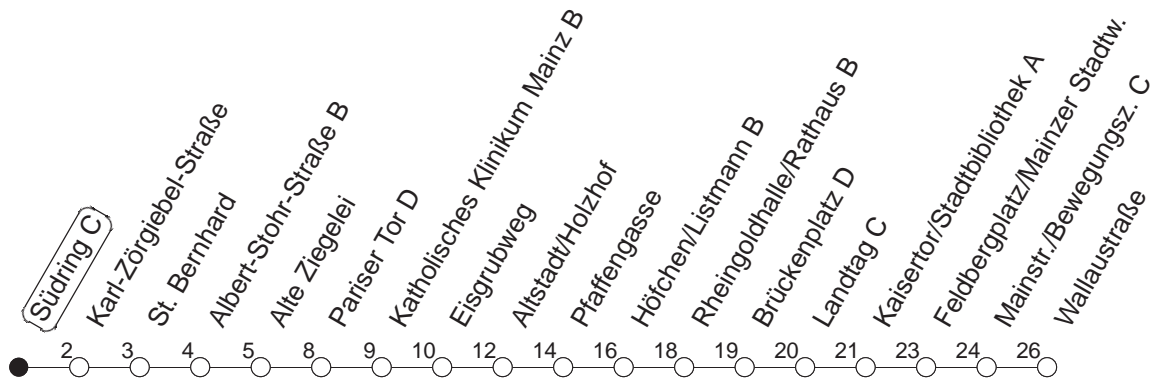

# 70

Haltestelle : **Südring C**

Fahrtrichtung : **WALLAUSTRASSE**

Fahrplanjahr 2019 / Fahrzeitangabe in Minuten

	Mo.-Fr. (Normalfahrplan)				Mo.-Fr. (Weihn.-/Sommerfer.)		Samstag		Sonn-/Feiertag	
Std.	Minuten				Minuten		Minuten		Minuten	
<b>5</b>	56				56					
<b>6</b>	16	46			16	46				
<b>7</b>	11	26 <sup>Ⓢ</sup>	41		16	46	01	31		
<b>8</b>	11	21	46		16	46	01	46		
<b>9</b>	16	46			16	46	16	46	31	
<b>10</b>	16	46			16	46	16	46	01	31
<b>11</b>	16	46			16	46	16	46	01	31
<b>12</b>	16	46			16	46	16	46	01	31
<b>13</b>	16	46			16	46	16	46	01	31
<b>14</b>	16	46			16	46	16	46	01	31
<b>15</b>	16	46	51 <sup>Ⓢ</sup>		16	46	16	46	01	31
<b>16</b>	16	36 <sup>Ⓢ</sup>	46	56 <sup>Ⓢ</sup>	16	46	16	46	01	31
<b>17</b>	16	46			16	46	16	46	01	31
<b>18</b>	16	46			16	46	16	46	01	31
<b>19</b>	16	46			16	46	16		01	31
<b>20</b>	16				16		01	31	01	31
<b>21</b>	01	31			01	31	01	31	01	31
<b>22</b>	01	31			01	31	01	31	01	31
<b>23</b>	01	31			01	31	01	31	01	31

Ⓢ : Nur an Schultagen

**Der Fahrplan "Weihn.-/Sommerferien" gilt von 27.12.18 bis 04.01.19 sowie von 01.07. bis 09.08.19**

Weitere Infos im Verkehrs Center Mainz (Tel. 0 61 31 - 12 77 77) und unter [www.mainzer-mobilitaet.de](http://www.mainzer-mobilitaet.de)