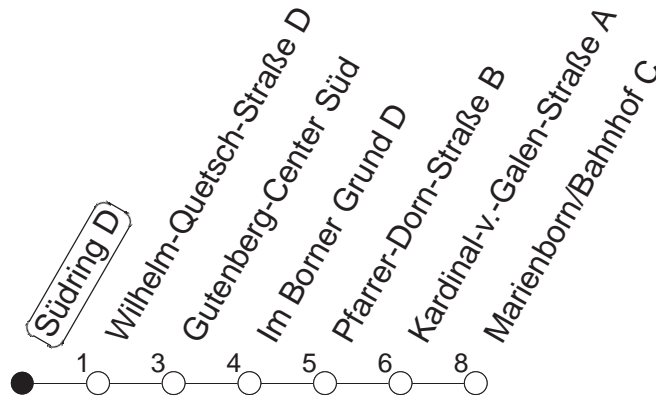

70

Haltestelle : **Südring D**

Fahrtrichtung : **MARIENBORN/BAHNHOF**

Fahrplanjahr 2019 / Fahrzeitangabe in Minuten

	Mo.-Fr. (Normalfahrplan)	Mo.-Fr. (Weihn.-/Sommerfer.)	Samstag	Sonn-/Feiertag
Std.	Minuten	Minuten	Minuten	Minuten
5	40	40		
6	42	42		
7	17 52	17 50	27	
8	05 _k 12 42	12 42	12 42	
9	12 42	12 42	12 42	37
10	12 42	12 42	12 42	27 57
11	12 42	12 42	12 42	27 57
12	12 42	12 42	12 42	27 57
13	12 42	12 42	12 42	27 57
14	12 42	12 42	12 42	27 57
15	12 34 _k 44	12 42	12 42	27 57
16	04 14 34 44	12 42	12 42	27 57
17	04 14 34 44	12 42	12 42	27 57
18	04 14 42	12 42	12 42	27 57
19	12 42	12 42	12 42 57	27 57
20	12 42 57	12 42 57	27 57	27 57
21	27 57	27 57	27 57	27 57
22	27 57	27 57	27 57	27 57
23	27 57	27 57	27 57	27 57

_k : Nur bis Kardinal-v.-Galen-Straße

© : Nur an Schultagen

Der Fahrplan "Weihn.-/Sommerferien" gilt von 27.12.18 bis 04.01.19 sowie von 01.07. bis 09.08.19

Weitere Infos im Verkehrs Center Mainz (Tel. 0 61 31 - 12 77 77) und unter www.mainzer-mobilitaet.de