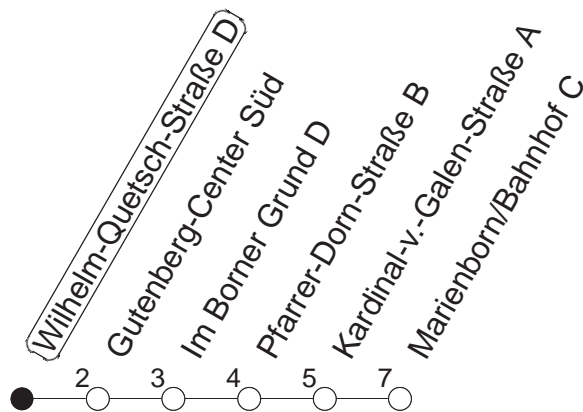

70

Haltestelle : **Wilhelm-Quetsch-Straße D**

Fahrtrichtung : **MARIENBORN/BAHNHOF**

Fahrplanjahr 2019 / Fahrzeitangabe in Minuten

	Mo.-Fr. (Normalfahrplan)	Mo.-Fr. (Weihn./Sommerfer.)	Samstag	Sonn-/Feiertag
Std.	Minuten	Minuten	Minuten	Minuten
5	41	41		
6	43	43		
7	18 53	18 51	28	
8	06 ^κ 13 43	13 43	13 43	
9	13 43	13 43	13 43	38
10	13 43	13 43	13 43	28 58
11	13 43	13 43	13 43	28 58
12	13 43	13 43	13 43	28 58
13	13 43	13 43	13 43	28 58
14	13 43	13 43	13 43	28 58
15	13 35 ^κ 45	13 43	13 43	28 58
16	05 15 35 45	13 43	13 43	28 58
17	05 15 35 45	13 43	13 43	28 58
18	05 15 43	13 43	13 43	28 58
19	13 43	13 43	13 43 58	28 58
20	13 43 58	13 43 58	28 58	28 58
21	28 58	28 58	28 58	28 58
22	28 58	28 58	28 58	28 58
23	28 58	28 58	28 58	28 58

κ : Nur bis Kardinal-v.-Galen-Straße

© : Nur an Schultagen

Der Fahrplan "Weihn.-/Sommerferien" gilt von 27.12.18 bis 04.01.19 sowie von 01.07. bis 09.08.19

Weitere Infos im Verkehrs Center Mainz (Tel. 0 61 31 - 12 77 77) und unter www.mainzer-mobilitaet.de