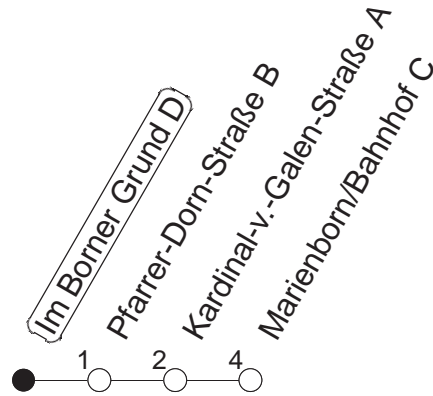

70

Haltestelle : **Im Borner Grund D**

Fahrtrichtung : **MARIENBORN/BAHNHOF**

Fahrplanjahr 2019 / Fahrzeitangabe in Minuten

	Mo.-Fr. (Normalfahrplan)	Mo.-Fr. (Weihn.-/Sommerfer.)	Samstag	Sonn-/Feiertag
Std.	Minuten	Minuten	Minuten	Minuten
5	44	44		
6	46	46		
7	21 56	21 54	31	
8	09 ^κ 16 46	16 46	16 46	
9	16 46	16 46	16 46	41
10	16 46	16 46	16 46	31
11	16 46	16 46	16 46	01 31
12	16 46	16 46	16 46	01 31
13	16 46	16 46	16 46	01 31
14	16 46	16 46	16 46	01 31
15	16 38 ^κ 48	16 46	16 46	01 31
16	08 18 38 48	16 46	16 46	01 31
17	08 18 38 48	16 46	16 46	01 31
18	08 18 46	16 46	16 46	01 31
19	16 46	16 46	16 46	01 31
20	16 46	16 46	01 31	01 31
21	01 31	01 31	01 31	01 31
22	01 31	01 31	01 31	01 31
23	01 31	01 31	01 31	01 31
0	01	01	01	01

κ : Nur bis Kardinal-v.-Galen-Straße

⊙ : Nur an Schultagen

Der Fahrplan "Weihn.-/Sommerferien" gilt von 27.12.18 bis 04.01.19 sowie von 01.07. bis 09.08.19

Weitere Infos im Verkehrs Center Mainz (Tel. 0 61 31 - 12 77 77) und unter www.mainzer-mobilitaet.de