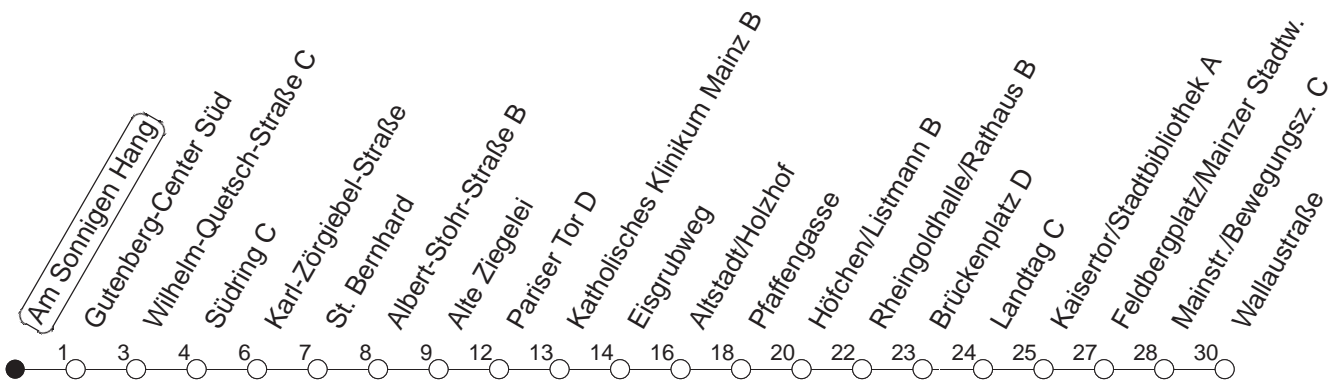

# 70

Haltestelle : **Am Sonnigen Hang**

Fahrtrichtung : **WALLAUSTRASSE**

Fahrplanjahr 2019 / Fahrzeitangabe in Minuten

	Mo.-Fr. (Normalfahrplan)	Mo.-Fr. (Weihn.-/Sommerfer.)	Samstag	Sonn-/Feiertag
Std.	Minuten	Minuten	Minuten	Minuten
<b>5</b>	53	53		
<b>6</b>	13 42	13 42	58	
<b>7</b>	07 22 <sup>Ⓢ</sup> 37	12 42	28 58	
<b>8</b>	07 17 42	12 42	42	
<b>9</b>	12 42	12 42	12 42	28 58
<b>10</b>	12 42	12 42	12 42	28 58
<b>11</b>	12 42	12 42	12 42	28 58
<b>12</b>	12 42	12 42	12 42	28 58
<b>13</b>	12 42	12 42	12 42	28 58
<b>14</b>	12 42	12 42	12 42	28 58
<b>15</b>	12 42 47 <sup>Ⓢ</sup>	12 42	12 42	28 58
<b>16</b>	12 32 <sup>Ⓢ</sup> 42 52 <sup>Ⓢ</sup>	12 42	12 42	28 58
<b>17</b>	12 42	12 42	12 42	28 58
<b>18</b>	12 42	12 42	12 42	28 58
<b>19</b>	12 42	12 42	12 58	28 58
<b>20</b>	12 58	12 58	28 58	28 58
<b>21</b>	28 58	28 58	28 58	28 58
<b>22</b>	28 58	28 58	28 58	28 58
<b>23</b>	28	28	28	28

Ⓢ : Nur an Schultagen

**Der Fahrplan "Weihn.-/Sommerferien" gilt von 27.12.18 bis 04.01.19 sowie von 01.07. bis 09.08.19**

Weitere Infos im Verkehrs Center Mainz (Tel. 0 61 31 - 12 77 77) und unter [www.mainzer-mobilitaet.de](http://www.mainzer-mobilitaet.de)