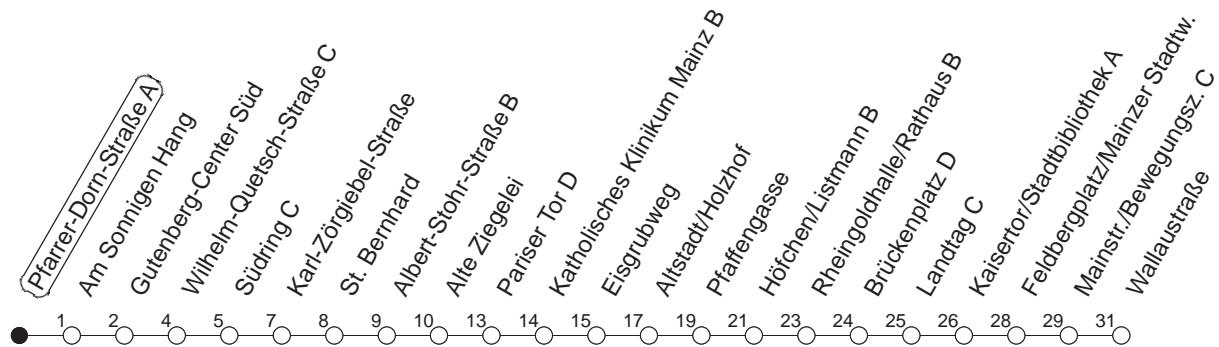

# 70

Haltestelle : **Pfarrer-Dorn-Straße A**

Fahrtrichtung : **WALLAUSTRASSE**

Fahrplanjahr 2019 / Fahrzeitangabe in Minuten

	Mo.-Fr. (Normalfahrplan)				Mo.-Fr. (Weihn.-/Sommerfer.)		Samstag		Sonn-/Feiertag	
Std.	Minuten				Minuten		Minuten		Minuten	
<b>5</b>	52				52					
<b>6</b>	12	41			12	41	57			
<b>7</b>	06	21 <sup>Ⓢ</sup>	36		11	41	27	57		
<b>8</b>	06	16	41		11	41	41			
<b>9</b>	11	41			11	41	11	41	27	57
<b>10</b>	11	41			11	41	11	41	27	57
<b>11</b>	11	41			11	41	11	41	27	57
<b>12</b>	11	41			11	41	11	41	27	57
<b>13</b>	11	41			11	41	11	41	27	57
<b>14</b>	11	41			11	41	11	41	27	57
<b>15</b>	11	41	46 <sup>Ⓢ</sup>		11	41	11	41	27	57
<b>16</b>	11	31 <sup>Ⓢ</sup>	41	51 <sup>Ⓢ</sup>	11	41	11	41	27	57
<b>17</b>	11	41			11	41	11	41	27	57
<b>18</b>	11	41			11	41	11	41	27	57
<b>19</b>	11	41			11	41	11	57	27	57
<b>20</b>	11	57			11	57	27	57	27	57
<b>21</b>	27	57			27	57	27	57	27	57
<b>22</b>	27	57			27	57	27	57	27	57
<b>23</b>	27				27			27		

Ⓢ : Nur an Schultagen

**Der Fahrplan "Weihn.-/Sommerferien" gilt von 27.12.18 bis 04.01.19 sowie von 01.07. bis 09.08.19**  
Weitere Infos im Verkehrs Center Mainz (Tel. 0 61 31 - 12 77 77) und unter [www.mainzer-mobilitaet.de](http://www.mainzer-mobilitaet.de)