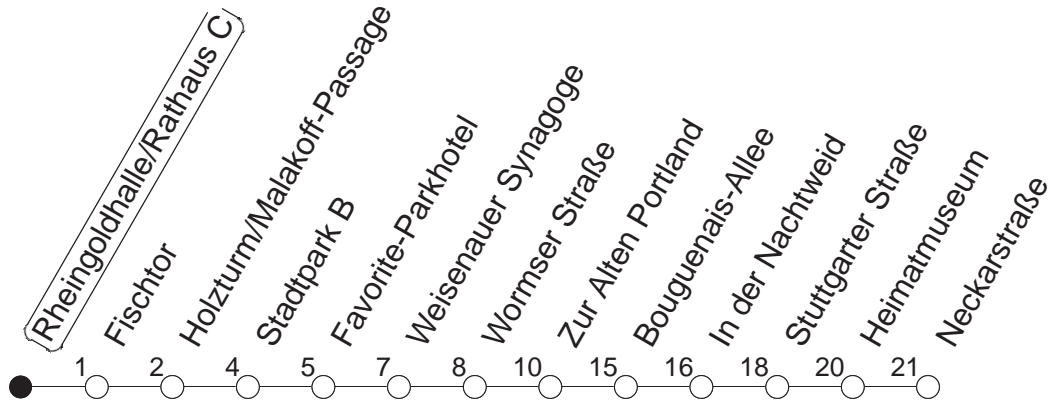

60

Haltestelle : **Rheingoldhalle/Rathaus C**

Fahrtrichtung : **GINSHEIM/NECKARSTRASSE**

Fahrplanjahr 2019 / Fahrzeitangabe in Minuten

	Mo.-Fr. (Normalfahrplan)	Mo.-Fr. (Weihn.-/Sommerfer.)	Samstag	Sonn-/Feiertag
Std.	Minuten	Minuten	Minuten	Minuten
3	57 _F	57 _F	57 _F	57 _F
4	33 57 _F	33 47 _F		
5	07 37 57	07 37		
6	20 43	20	07 47	
7	03 23 43	03 33	17 47	
8	03 23	03 33	32	32
9	03 33	03 33	03 33	17
10	03 33	03 33	03 33	17
11	03 33	03 33	03 33	02 32
12	03 23 43	03 33	03 33	02 32
13	03 23 25 _e ⊙ 43	03 33	03 33	02 32
14	03 23 43	03 33	03 33	02 32
15	03 23 43	03 33	03 33	02 32
16	03 23 43	03 33	03 33	02 32
17	03 23 43	03 33	03 33	02 32
18	03 23 43	03 33	03 33	02 32
19	03 33	03 33	03 32	02 32
20	03 32	03 32	02 32	02 32
21	02 32	02 32	02 32	02 32
22	17	17	17	17
23	17	17	17	17
0	17 _{fn}	17 _{fn}	17	

F : Nur bis Stuttgarter Straße / Friedrich-Ebert-Platz
 e : Über Laubenheim/Bahnhof - Ernst-Reuter-Straße

⊙ : Nur an Schultagen
 fn : Nur Nacht Freitag auf Samstag und Nacht vor Feiertag auf den Feiertag

Der Fahrplan "Weihn.-/Sommerferien" gilt von 27.12.18 bis 01.01.19 sowie von 01.07. bis 09.08.19
 Weitere Infos im Verkehrs Center Mainz (Tel. 0 61 31 - 12 77 77) und unter www.mainzer-mobilitaet.de