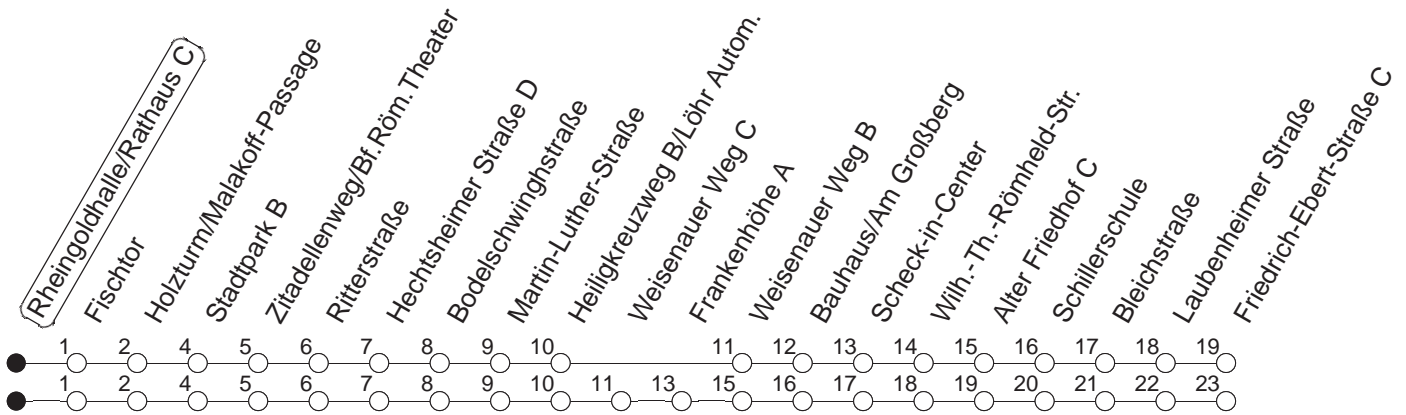

90

Haltestelle : **Rheingoldhalle/Rathaus C**

Fahrtrichtung : **WEISENAU/FRIEDRICH-EBERT-STR.**

Fahrplanjahr 2019 / Fahrzeitangabe in Minuten

	Montag bis Donnerstag	Freitag	Samstag	Sonn-/Feiertag
Std.	Minuten	Minuten	Minuten	Minuten
4			06 _f	06 _f
5			06 _f	06 _f
6				06 _f
7				06 _f
8				
9				
10				
11				
12				
13				
14				
15				
16				
17				
18				
19				
20				
21				
22				
23				
0	06			06
1	06	06	06	06
2		06	06	
3		06	06	

_f : Nicht über Frankenhöhe

Wenn Dienstag bis Freitag ein Feiertag ist, so gilt am Tag davor der Freitagsfahrplan.
 Weitere Infos im Verkehrs Center Mainz (Tel. 0 61 31 - 12 77 77) und unter www.mainzer-mobilitaet.de