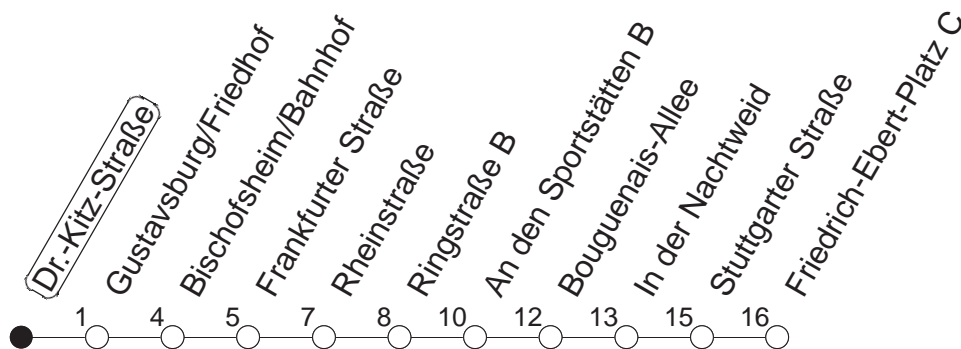

54

Haltestelle : **Dr.-Kitz-Straße**

Fahrtrichtung : **GINSHEIM/FRIEDRICH-EBERT-PLATZ**

Fahrplanjahr 2019 / Fahrzeitangabe in Minuten

	Mo.-Fr. (Normalfahrplan)	Mo.-Fr. (Weihn.-/Sommerfer.)	Samstag	Sonn-/Feiertag
Std.	Minuten	Minuten	Minuten	Minuten
4	33	33		
5	09 39	09 39		
6	09 26 46	09 26		
7	06 26 _m 46	06 26 46	06 36	
8	06 _m 26 46	14 44	06 36	
9	06 26 46	14 44	14 44	06 36
10	14 44	14 44	14 44	06 36
11	14 44	14 44	14 44	06 36
12	14 44	14 44	14 44	06 36
13	06 26 46 _{ms}	14 44	14 44	06 36
14	06 26 46	14 44	14 44	06 36
15	06 26 46	14 44	14 44	06 36
16	06 26 46	14 44	14 44	06 36
17	06 26 46	14 44	14 44	06 36
18	06 26 46	14 44	14 44	06 36
19	14 44	14 44	14 36	06 36
20	14 44	14 44	06 36	06 36
21	06 36	06 36	06 36	06 36
22	06 36	06 36	06 36	06 36
23	06 36	06 36	06 36	06 36
0	06 _{fn} 36 _{fn}	06 _{fn} 36 _{fn}	06 36	

_m : Über IGS Main Spitze nur an Schultagen der IGS Main Spitze

_{fn} : Nur Nacht Freitag auf Samstag und Nacht vor Feiertag auf den Feiertag

_{ms} : Über IGS Main Spitze nur Montag bis Donnerstag an Schultagen der IGS Main Spitze

Der Fahrplan "Weihn.-/Sommerferien" gilt von 27.12.18 bis 04.01.19 sowie von 01.07. bis 09.08.19

Weitere Infos im Verkehrs Center Mainz (Tel. 0 61 31 - 12 77 77) und unter www.mainzer-mobilitaet.de