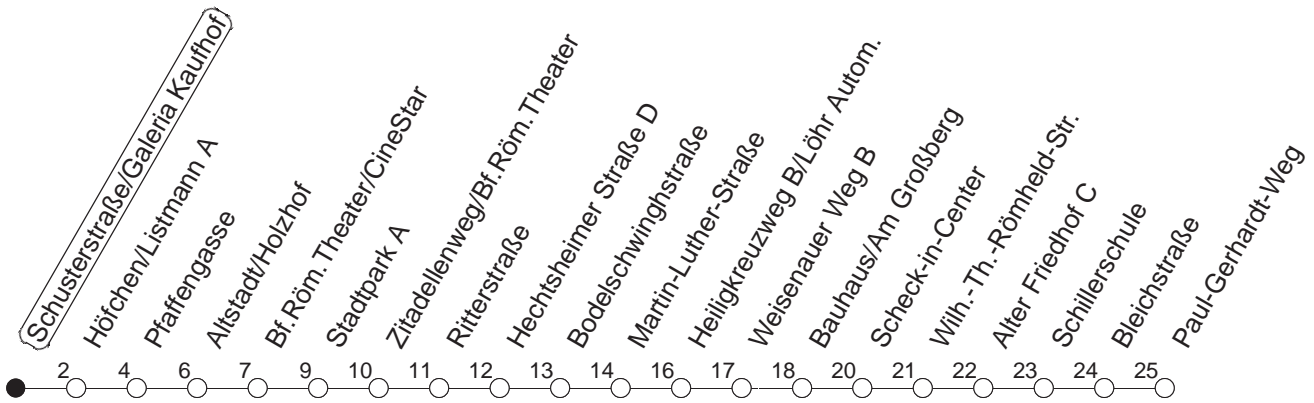

65

Haltestelle : **Schusterstraße/Galeria Kaufhof**

Fahrtrichtung : **WEISENAU/PAUL-GERHARDT-WEG**

Fahrplanjahr 2019 / Fahrzeitangabe in Minuten

	Mo.-Fr. (Normalfahrplan)	Mo.-Fr. (Weihn.-/Sommerfer.)	Samstag	Sonn-/Feiertag
Std.	Minuten	Minuten	Minuten	Minuten
5	06 36	06 36		
6	07 25 45	15 40		
7	05 25 45	10 40	30	
8	05 25 45	10 40	00 30 40	
9	10 40	10 40	10 40	
10	10 40	10 40	10 40	
11	10 40	10 40	10 40	
12	05 25 45	10 40	10 40	
13	05 25 45	10 40	10 40	
14	05 25 45	10 40	10 40	
15	05 25 45	10 40	10 40	
16	05 25 45	10 40	10 40	
17	05 25 45	10 40	10 40	
18	05 25 45	10 40	10 40	
19	10 40	10 40		
20	10	10		

Der Fahrplan "Weihn.-/Sommerferien" gilt von 27.12.18 bis 04.01.19 sowie von 01.07. bis 09.08.19
 Weitere Infos im Verkehrs Center Mainz (Tel. 0 61 31 - 12 77 77) und unter www.mainzer-mobilitaet.de