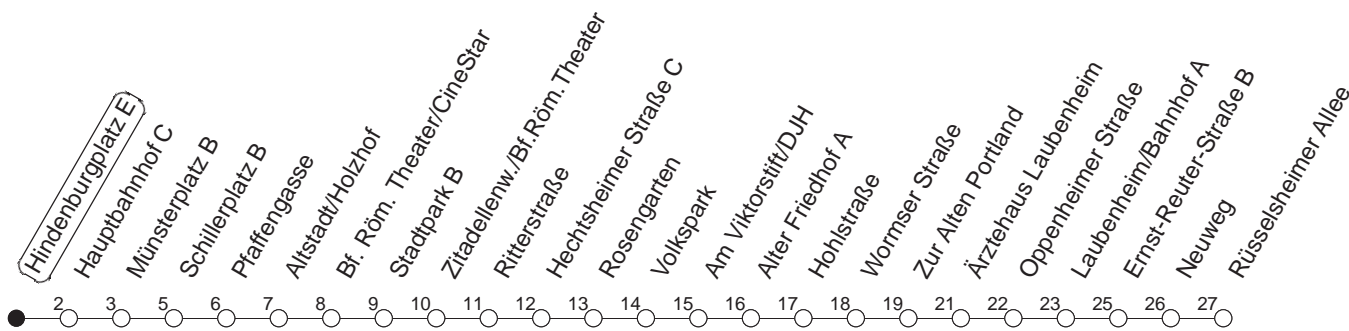

92

Haltestelle : **Hindenburgplatz E**

Fahrtrichtung : **LAUBENHEIM/RÜSSELSHEIMER ALLEE**

Fahrplanjahr 2019 / Fahrzeitangabe in Minuten

	Montag bis Donnerstag	Freitag	Samstag	Sonn-/Feiertag
Std.	Minuten	Minuten	Minuten	Minuten
3			54	54
4			54	54
5			54 ^H	54
6				54
7				54 ^H
8				
9				
10				
11				
12				
13				
14				
15				
16				
17				
18				
19				
20				
21				
22				
23	54			54
0	54	54	54	54
1		54	54	
2		54	54	

H : Nur bis Hauptbahnhof

Wenn Dienstag bis Freitag ein Feiertag ist, so gilt am Tag davor der Freitagsfahrplan.

Weitere Infos im Verkehrs Center Mainz (Tel. 0 61 31 - 12 77 77) und unter www.mainzer-mobilitaet.de